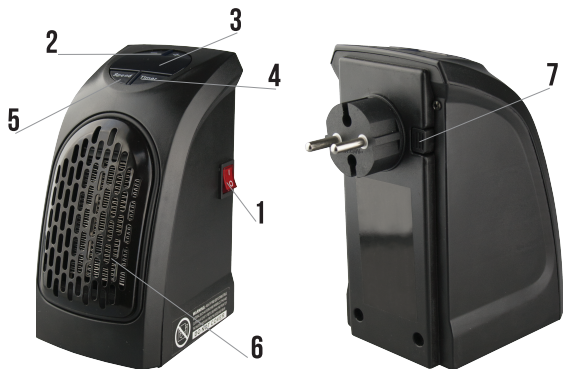

1. КНОПКА ВКЛ/ВЫКЛ
2. ПАНЕЛЬ УПРАВЛЕНИЯ
3. LED ДИСПЛЕЙ
4. РЕГУЛИРОВКА ТАЙМЕРА
5. РЕГУЛИРОВКА СКОРОСТИ
6. РЕШЕТКА
7. КНОПКА РЕГУЛИРОВКИ ПОВОРОТА ЭЛЕКТРОВИЛКИ

ТЕХНИЧЕСКИЕ ХАРАКТЕРИСТИКИ:

НАПРЯЖЕНИЕ: 220-240 В