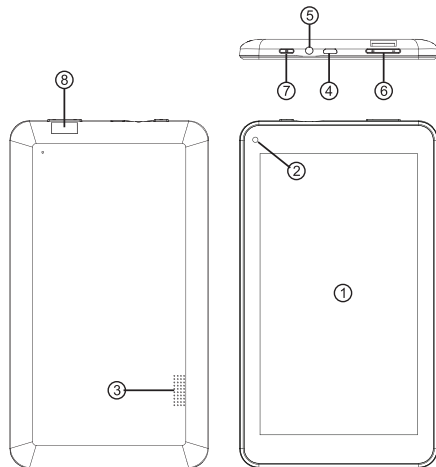

ОПИСАНИЕ КНОПОК И ПОРТОВ УСТРОЙСТВА

1. Экран
2. Фронтальная камера
3. Динамик
4. USB-разъем
5. Разъем для наушников
6. Кнопка регулировки громкости
  - V+ Увеличение громкости
  - V- Уменьшение громкости
7. Кнопка питания :
  - Долгое нажатие – включение или выключение устройства
  - Короткое нажатие – перевод в режим сна или вывод из режима сна (включение экрана)
8. Слот для SD-карты