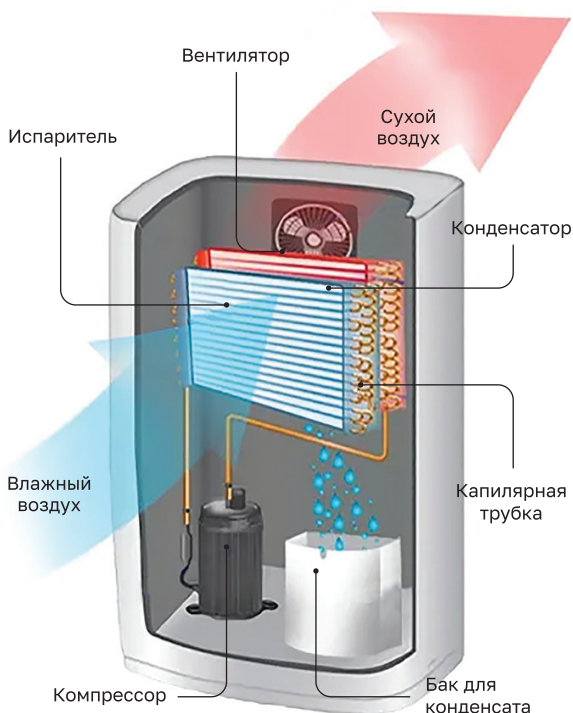

Таймер

УДАЛЕННЫЙ КОНТРОЛЬ УРОВНЯ ВЛАЖНОСТИ

Встроенный гигрометр позволяет установить желаемый уровень влажности и контролировать его через информативный дисплей прибора или через приложение REMEZ Smart.

Датчик уровня
влажности

Цветовая индикация
влажности воздуха

Установка желаемого
уровня влажности

Высокая влажность,
более 65%

Средняя влажность,
50-70%

Низкая влажность,
ниже 45%

НЕПРЕРЫВНОЕ ОСУШЕНИЕ ВОЗДУХА

Режим непрерывного
осушения

Управление через
приложение
REMEZ Smart

Дренажная трубка
в комплекте

Дренажная трубка, длиной в 1 метр, обеспечивает непрерывное отведение конденсата.

КОМПРЕССОРНЫЙ ТИП ОСУШИТЕЛЯ

Принцип работы

Нагнетаемый влажный воздух попадает на холодные змеевики испарителя, где влага конденсируется и поступает в резервуар для воды.

Затем воздух повторно нагревается в конденсаторе, становится сухим и поступает обратно в помещение.