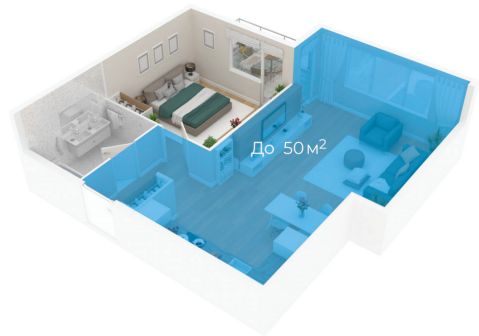

15 л/сутки

Ш×Г×В (мм) – 255×220×470

11 кг

ЛИНЕЙКА ОСУШИТЕЛЕЙ ВОЗДУХА КОМПРЕССОРНОГО ТИПА REMEZair

RMD-311

Осушитель
воздуха

RMD-312

Осушитель
воздуха