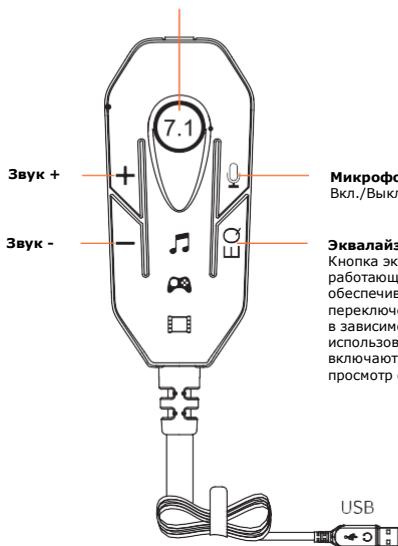

A730 USAGE

Контроллер без драйвера

7.1 виртуальный

Эквалайзер

Кнопка эквалайзера, работающая без драйвера, обеспечивает легкий доступ к переключению режимов звука в зависимости от условий использования. Опции включают ИГРЫ, МУЗЫКУ и просмотр фильмов.

Съёмный микрофон