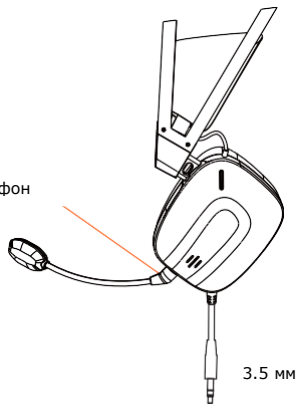

ПК

Ноутбук

Мобильный телефон