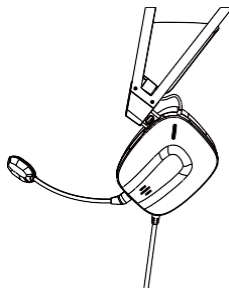

Руководство пользователя

Вид спереди

Вид сверху

Вид сбоку

Электроакустический

Входная мощность	20МВт	Микрофон	съёмный
Сопротивление	16Ω±15%	Частота	100Гц – 10 КГц
Чувствительность динамика	113±3дБ	Сопротивление микрофона	≤2200Ω
Драйвер динамика	53 мм	Чувствительность микрофона	-42±3 дБ
Порт	3.5 мм +USB	Вес наушников	349 г ± 5 г
Длина провода	3.3 V 10% м	Размер	170*263*92 мм

A730 USAGE

Контроллер без драйвера

7.1 виртуальный

7.1 виртуальный для иммерсивного воспроизведения музыки и точной

Эквалайзер

Кнопка эквалайзера, работающая без драйвера, обеспечивает легкий доступ к переключению режимов звука в зависимости от условий использования. Опции включают ИГРЫ, МУЗЫКУ и просмотр фильмов.