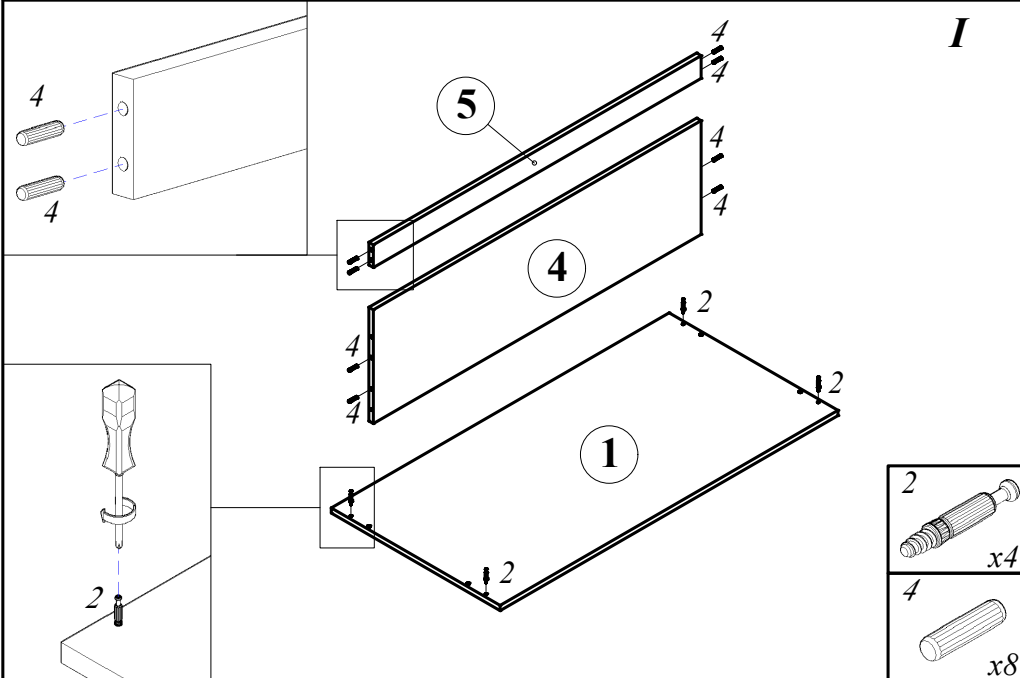

S-900, S-1200, S-1400

I