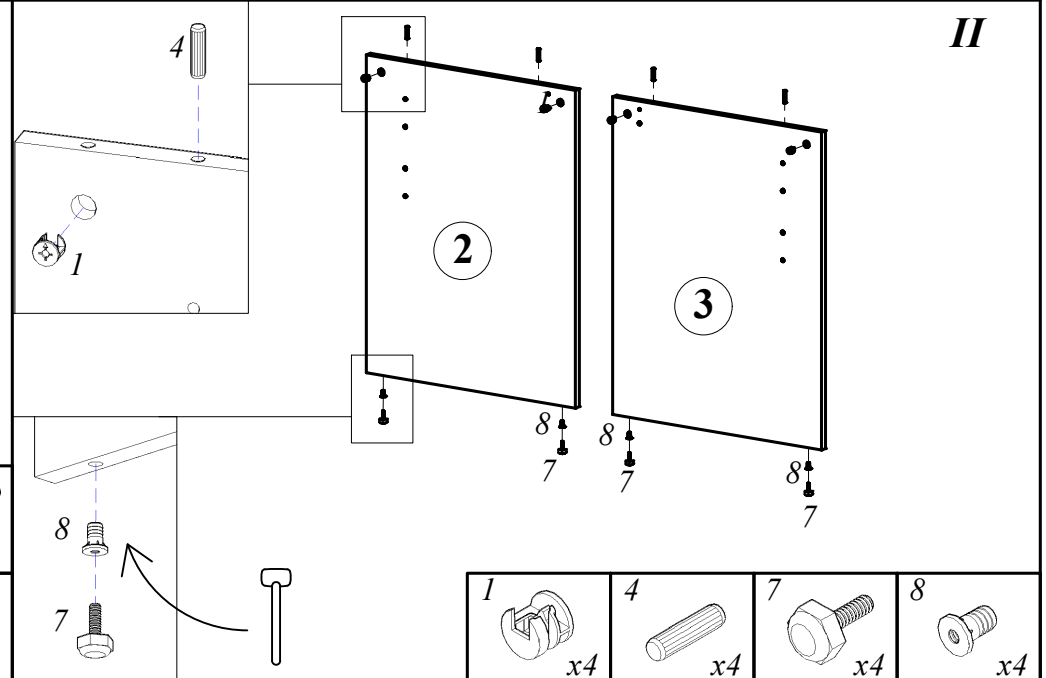

S-900, S-1200, S-1400

I

II

III

IV