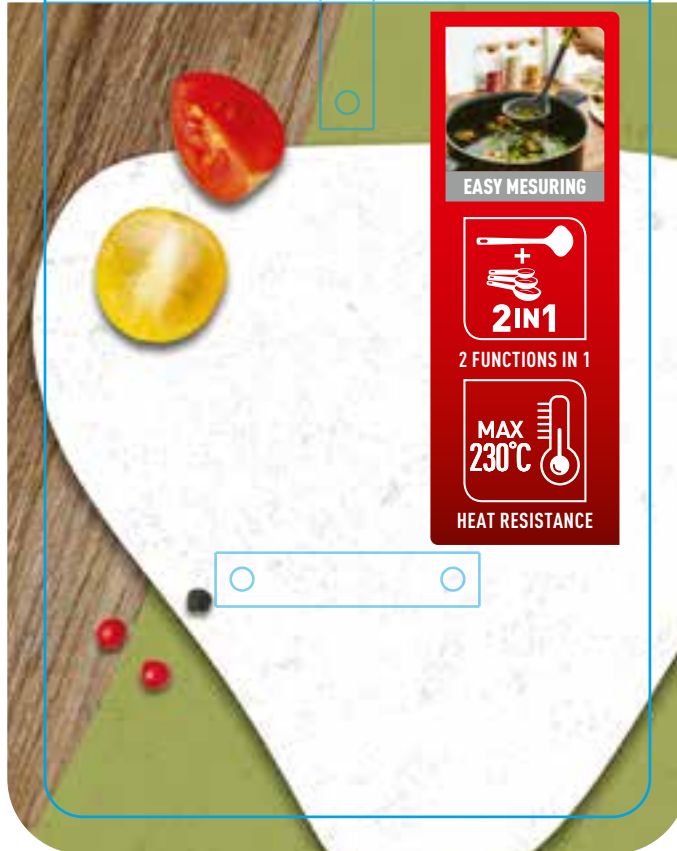

CLIENT TEFAL
GAMME ESSENTIAL 2 EN 1
DOSSIER CST-13-23-000150
PRODUIT LOUCHE GRADUÉE
ECHELLE 1:1

DÉCOUPE
CYAN
MAGENTA
YELLOW
BLACK

Infographiste Claude
claude.francou@publicis.fr
Tél. 04 72 41 27 79

Commercial Alexandre
alexandre.collomb@publicis.fr
Tél. 04 50 52 67 63

Création :
Exécution : Publicis

Publicis LMA

☐ BARCODE CHECKED

Tefal
ESSENTIAL
2IN1

EASY MESURING

2 FUNCTIONS IN 1

HEAT RESISTANCE

Ref: 20 99 047 620 - PA 07/23

EN Easy measuring
FR Dosage facile
KO 쉽게 계량 할 수 있어요
ES Medición fácil
AR قياس سهل

TR Kolay ölçüm
PL Łatwe odmierzenie
RU Просто измерять
UK Легке вимірювання
NL Eenvoudig afmeten

EN Measuring ladle
FR Louche graduée
KO 계량 국자
ES Cuchara medidora
AR معرفة قياس
TR Ölçülü keççe
PL Chochla z miarką
RU Ковш с мерной шкалой
UK Ополоник
NL Soeplepel met maataanduiding

K2791224 - CMMF 2100132177