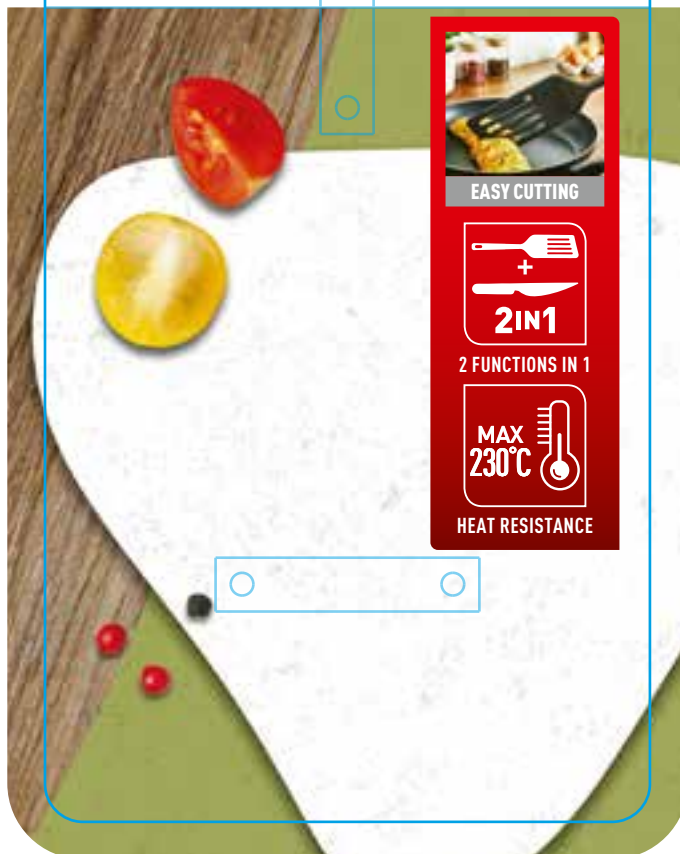

CLIENT TEFAL
GAMME ESSENTIAL 2 EN 1
DOSSIER CST-13-23-000150
PRODUIT LONGUE SPATULE À ANGLE
ECHELLE 1:1

DÉCOUPE
CYAN
MAGENTA
YELLOW
BLACK

Infographiste Claude
claudie.francoeur@publicis.fr
Tél. 04 72 41 27 79

Commercial Alexandre
alexandre.collomb@publicis.fr
Tél. 04 50 52 67 63

Création :
Exécution : Publicis

Publicis LMA

☐ BARCODE CHECKED

Tefal
ESSENTIAL
2 IN 1

EASY CUTTING

2 FUNCTIONS IN 1

HEAT RESISTANCE

Ref: 20 99 047 610 - PA 07/23

EN Easy cutting
FR Découpe facile
KO 손쉽게 잘려요
ES Corte fácil
AR تقطيع سهل

TR Kolay kesim
PL Łatwe krojenie
RU Удобно резать
UK Легке різанн
NL Eenvoudig snijden

EN Long cutting turner
FR Spatule longue à découper
KO 컷팅헤드 긴 뒤집개
ES Espátula cortadora larga
AR ملعقة مسطحة طويلة للتقطيع
TR Uzun kesicili spatula
PL Długa topatka do krojenia
RU Длинная лопатка с режущей поверхностью
UK Кутова лопатка-ніж
NL Lange spatel met snijrand

K2791124 - CMMF 2100132176