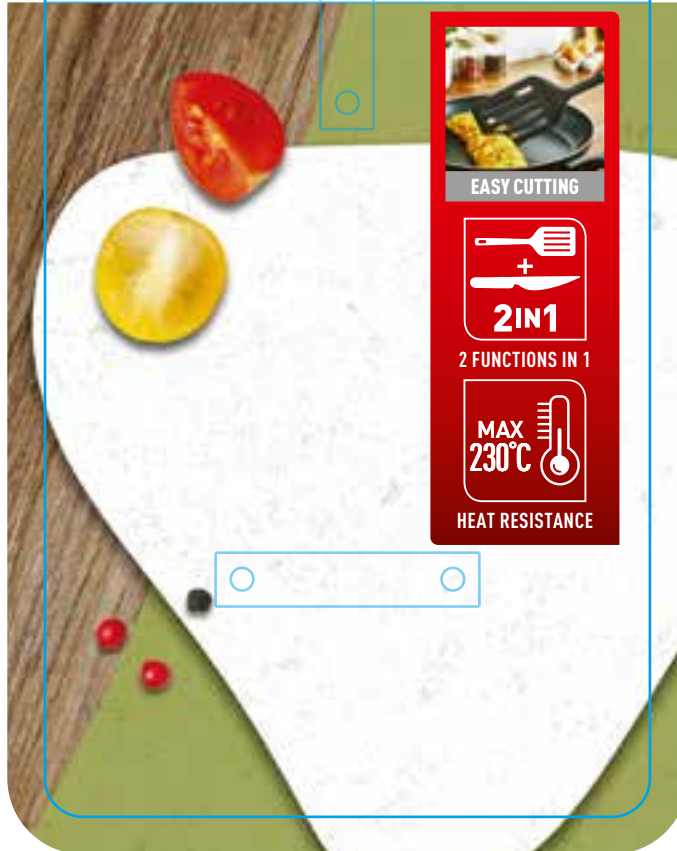

CLIENT TEFAL
GAMME ESSENTIAL 2 EN 1
DOSSIER CST-13-23-000150
PRODUIT SPATULE À ANGLE
ECHELLE 1:1

DÉCOUPE
CYAN
MAGENTA
YELLOW
BLACK

Infographiste Claude
claude.francou@publicis.fr
Tél. 04 72 41 27 79

Commercial Alexandre
alexandre.collomb@publicis.fr
Tél. 04 50 52 67 63

Création :
Exécution : Publicis

Publicis LMA

☐ BARCODE CHECKED

Tefal
ESSENTIAL
2 IN 1

EASY CUTTING

2 FUNCTIONS IN 1

HEAT RESISTANCE

Ref: 20 99 047 640 - PA 07/23

EN Easy cutting
FR Découpe facile
KO 손쉽게 잘려요
ES Corte fácil
AR تقطيع سهل

TR Kolay kesim
PL Łatwe krojenie
RU Удобно резать
UK Легке різання
NL Eenvoudig snijden

EN Cutting Turner
FR Spatule à découper
KO 컷팅헤드 뒤집개
ES Espátula cortadora
AR ملعقة مسطحة للتقطيع
TR Kesicili spatula
PL Łopatka do krojenia
RU Лопатка с режущей поверхностью
UK Лопатка-ніж
NL Spatel met snijrand

K2791424 - CMMF 2100132179