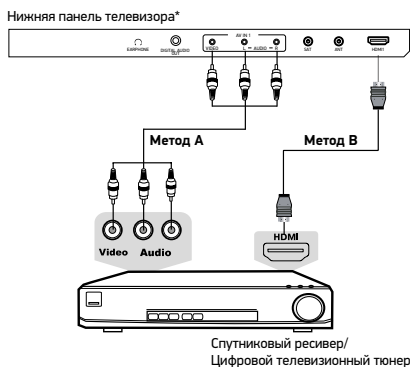

ПОДКЛЮЧЕНИЕ К СПУТНИКОВЫМ РЕСИВЕРАМ, ЦИФРОВЫМ ТЕЛЕВИЗИОННЫМ ТЮНЕРАМ И ЦИФРОВОМУ УСТРОЙСТВУ (ИГРОВАЯ ПРИСТАВКА, DVD-ПЛЕЕР И Т.П.)

ВНИМАНИЕ!

- Перед подключением убедитесь, что все компоненты выключены.
- Внимательно прочитайте инструкцию по подключению.

Метод А

Для подключения композитного видеосигнала и аудиосигнала используйте соответствующий AV-переходник для подключения к разъему AV на боковой панели телевизора.

Метод В

Для просмотра каналов высокого разрешения с внешнего спутникового ресивера используйте разъем HDMI для подключения к телевизору.

ПОДКЛЮЧЕНИЕ К ПЕРСОНАЛЬНОМУ КОМПЬЮТЕРУ И К УСИЛИТЕЛЮ

ВНИМАНИЕ!

- Перед подключением убедитесь, что все устройства выключены.