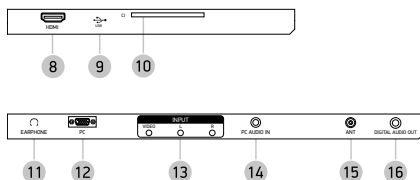

## ИНФОРМАЦИЯ ОБ ЭНЕРГОПОТРЕБЛЕНИИ

Напряжение питания (В, Гц): 220-240 В ~ 50 Гц

Place for sticker

ОБЩИЙ ВИД ПАНЕЛЕЙ УПРАВЛЕНИЯ\*

- 1 Датчик инфракрасного излучения пульта ДУ
- 2 Индикатор питания
- 3 Клавиша вызова основного меню телевизора
- 4 Клавиши CH+/-  
Переключение каналов.
- 5 Клавиши VOL+/-  
Увеличение/уменьшение уровня громкости.
- 6 Клавиша выбора источника сигнала
- 7 Клавиша STAND BY  
Рабочий режим/режим ожидания.

Для моделей 19LEM-1043/T2C и 24LEM-1043/T2C\*\*

Для моделей, кроме 19LEM-1043/T2C и 24LEM-1043/T2C\*\*

- 8 Разъем HDMI  
Интерфейс для передачи сигнала высокой четкости.
- 9 USB 2.0-порт
- 10 CI-слот  
Предназначен для подключения модуля условного доступа.
- 11 Разъем   
Разъем для подключения наушников.
- 12 Разъем PC для подключения к компьютеру
- 13 Аудиовидеовход AV
- 14 Разъем PC AUDIO IN  
Предназначен для подключения внешнего источника.
- 15 Разъем для подключения TV-антенны
- 16 DIGITAL AUDIO OUT  
Разъем коаксиального цифрового аудиовыхода.
- 17 Разъем для подключения спутниковой антенны\*\*