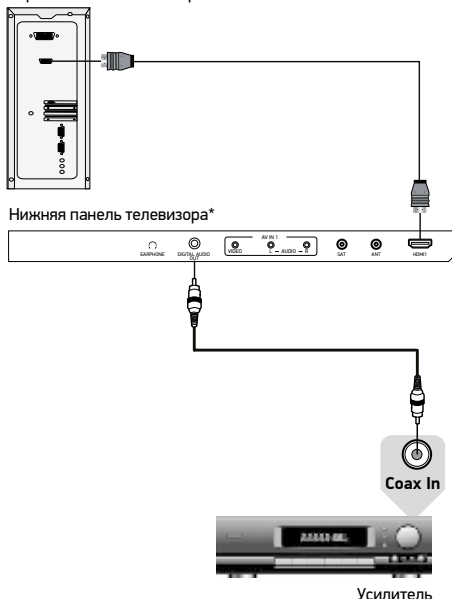

Персональный компьютер