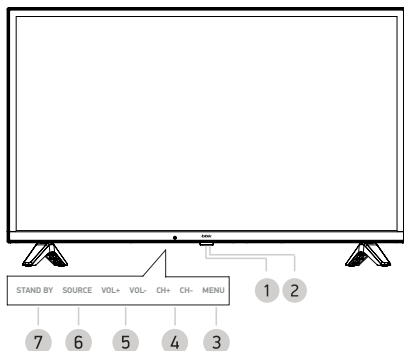

## ИНФОРМАЦИЯ ОБ ЭНЕРГОПОТРЕБЛЕНИИ

Напряжение питания (В, Гц): 220-240 В ~ 50 Гц

Place for sticker

ОБЩИЙ ВИД ПАНЕЛЕЙ УПРАВЛЕНИЯ\*

- 1 Датчик инфракрасного излучения пульта ДУ
- 2 Индикатор питания
- 3 Клавиша вызова основного меню телевизора
- 4 Клавиши CH+/-  
Переключение каналов.
- 5 Клавиши VOL+/-  
Увеличение/уменьшение уровня громкости.
- 6 Клавиша выбора источника сигнала
- 7 Клавиша STAND BY  
Рабочий режим/режим ожидания.