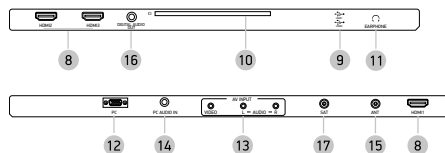

## ИНФОРМАЦИЯ ОБ ЭНЕРГОПОТРЕБЛЕНИИ

Напряжение питания (В, Гц): 220-240 В ~ 50 Гц

Place for sticker

ОБЩИЙ ВИД ПАНЕЛЕЙ УПРАВЛЕНИЯ\*

- 1 Датчик инфракрасного излучения пульта ДУ
- 2 Индикатор питания
- 3 Клавиша вызова основного меню телевизора
- 4 Клавиши CH+/-  
Переключение каналов.
- 5 Клавиши VOL+/-  
Увеличение/уменьшение уровня громкости.
- 6 Клавиша выбора источника сигнала
- 7 Клавиша STAND BY  
Рабочий режим/режим ожидания.

Для моделей 19LEM-1043/T2C и 24LEM-1043/T2C\*\*

Для моделей, кроме 19LEM-1043/T2C и 24LEM-1043/T2C\*\*

- 8 Разъем HDMI  
Интерфейс для передачи сигнала высокой четкости.
- 9 USB 2.0-порт
- 10 CI-слот  
Предназначен для подключения модуля условного доступа.
- 11 Разъем   
Разъем для подключения наушников.
- 12 Разъем PC для подключения к компьютеру
- 13 Аудиовидеовход AV
- 14 Разъем PC AUDIO IN  
Предназначен для подключения внешнего источника.
- 15 Разъем для подключения TV-антенны
- 16 DIGITAL AUDIO OUT  
Разъем коаксиального цифрового аудиовыхода.
- 17 Разъем для подключения спутниковой антенны\*\*