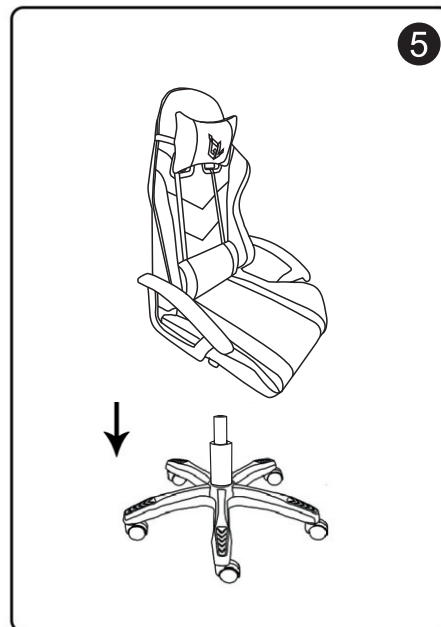

ИНСТРУКЦИЯ ПО СБОРКЕ

Ax1	G x 1
Bx1	Nx1
Cx1	Mx2 8x25
Dx5	Nx6 6x25
Ex1	Ox4 6x20
Fx1	P
Fx1	Q

СБОРКА КРЕСЛА