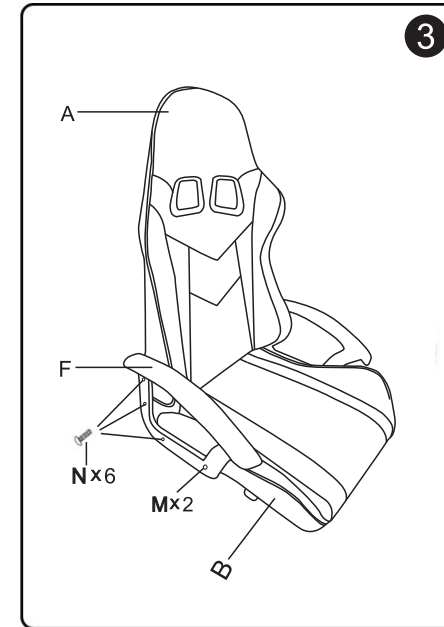

ИНСТРУКЦИЯ ПО СБОРКЕ

Ax1	G x 1
Bx1	Nx1
Cx1	Mx2 8x25
Dx5	Nx6 6x25
Ex1	Ox4 6x20
Fx1	P
Fx1	Q

СБОРКА КРЕСЛА