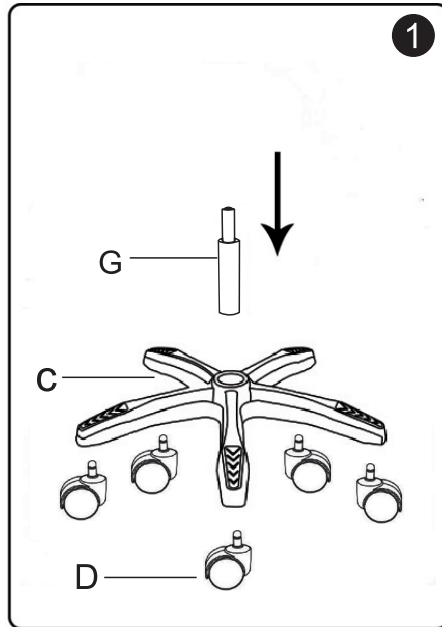

ИНСТРУКЦИЯ ПО СБОРКЕ

Ax1	G x 1
Bx1	Nx1
Cx1	Mx2 8x25
Dx5	Nx6 6x25
Ex1	Ox4 6x20
Fx1	P
Fx1	Q

СБОРКА КРЕСЛА