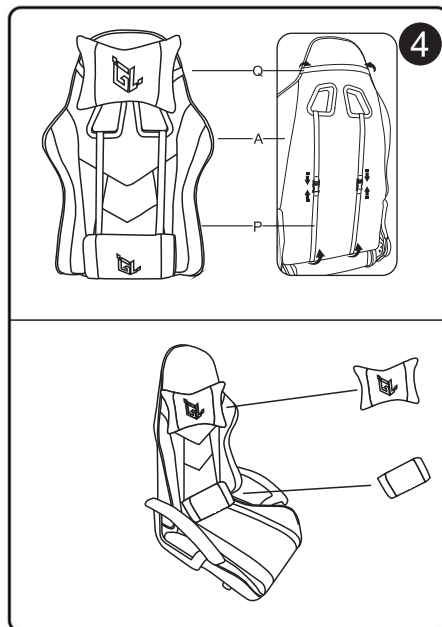

ИНСТРУКЦИЯ ПО СБОРКЕ

Ax1	G x 1
Bx1	Nx1
Cx1	Mx2 8x25
Dx5	Nx6 6x25
Ex1	Ox4 6x20
Fx1	P
Fx1	Q

СБОРКА КРЕСЛА