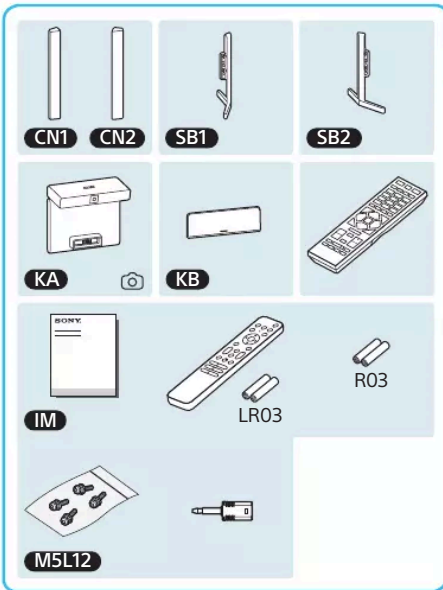

# Setup Guide

Название продукта: Телевизор  
Назва виробу: Телевізор

1

2

1.5 N·m/1,5 N·m  
{15 kgf·cm}

4

modellen. / Nur für bestimmte Regionen/Länder/Modelle. / Apenas para determinadas regiões/  
países/modelos. / Solo per alcune Regioni/Paesi/Modelli. / Endast för begränsad region/land/modell. /

Len pre obmedzenú oblasť/krajinu/obmedzený model.  
anumite regiuni/țări/modele. / Само за определени ре-  
χώρες/μοντέλα. / Sadece kısıtlı bölgede/ülkede/model