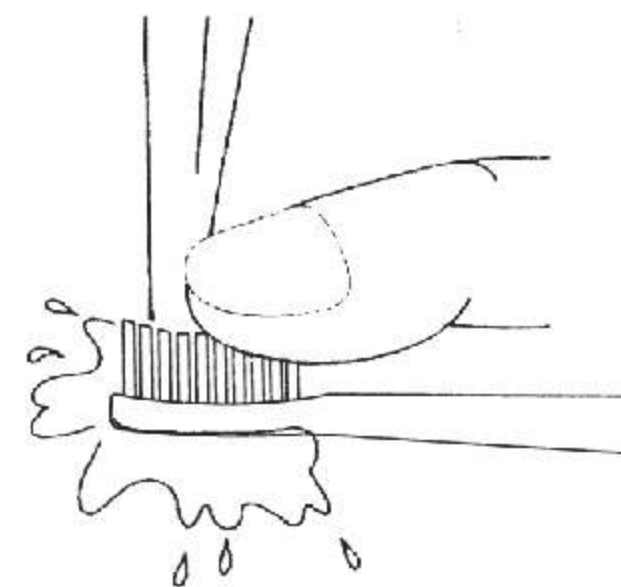

### Правила пользования

Смочите головку щетки и нанесите на нее зубную пасту. Чтобы избежать разбрызгивания, поднесите головку зубной щетки к зубам, затем включите ее. Сначала очистите внешние поверхности зубов, затем внутренние и завершите чисткой жевательных поверхностей зубов.

Круглая головка обеспечивает 3D чистку каждого зуба, удаляет налет между зубами;  
Мягкие щетинки для бережной чистки зубов и десен;  
Облегченная ручка для комфортного использования.