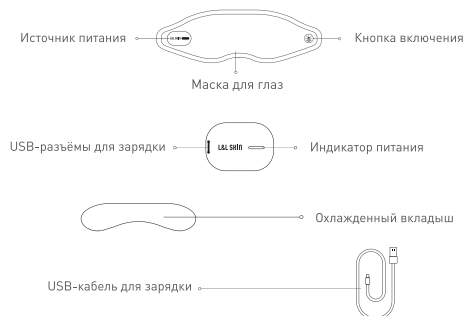

ВНЕШНИЙ ВИД

ПРАВИЛА ИСПОЛЬЗОВАНИЯ

1. Закрепите источник питания на маске для глаз при помощи магнитного крепления. При правильной установке загорается индикатор питания.

2. Наденьте маску на глаза, нажмите и удерживайте в течение 1 секунды кнопку с левой стороны маски для глаз. Маска включится и сигнализирует об этом длительной вибрацией.

3. По умолчанию включается режим массажа (нагрев + вибрация). Нажимайте на кнопку питания для переключения между массажем (нагрев+вибрация) и нагревом (только нагрев). О переключении сигнализируют 2 коротких вибрации.

4. Если требуется холодный компресс, поместите голубой вкладыш на 10 минут в холодильник, затем вложите в маску для использования её без включения устройства.

Внимание: в каждом режиме после работы в течение 18 минут происходит автоматическое выключение. Если необходимо прекратить массаж, можно нажать и удерживать в течение 1 с кнопку включения для выключения маски. О выключении сигнализирует продолжительная вибрация.

ЗАРЯДКА УСТРОЙСТВА

1. Индикатор питания состоит из четырёх частей. Индикатор начинает светиться после источника питания на маске для глаз при помощи крепления магнитного крепления. Индикатор питания отражает уровень заряда аккумулятора. Если аккумулятор разряжен индикатор непрерывно мигает.

2. Перед зарядкой открепите источник питания от маски для глаз. Заряжайте его при помощи USB-кабеля для зарядки. Длительность зарядки составляет приблизительно 45 мин. Во время зарядки мигает индикатор синего цвета. Когда источник питания полностью заряжен, индикатор прекращает мигать. После завершения зарядки сразу же отсоедините кабель для зарядки.

ПРИЧИНЫ НЕИСПРАВНОСТЕЙ И СПОСОБЫ УСТРАНЕНИЯ

Неисправность	Возможная причина	Способ устранения
Индикатор питания не горит	Плохой контакт между источником питания и маской Аккумулятор разряжен	Надёжно подключите источник питания Зарядите аккумулятор
Не работает	Аккумулятор разряжен Автоматическое выключение после 18 минуты работы	Зарядите аккумулятор Заново включите устройство
Не заряжается	Плохой контакт USB-кабеля для зарядки источника питания Адаптер питания неисправен	Надёжно подключите кабель для зарядки Замените адаптер питания

ВНИМАНИЕ

Во избежание причинения любого физического вреда следуйте приведённым ниже правилам эксплуатации.

Проконсультируйтесь с врачом перед использованием устройства, если вы проходите лечение или относитесь к следующим группам лиц:
1. Беременные женщины.

1. Лица с температурой тела 38°C и выше.
2. Лица, нечувствительные к тепловому воздействию на кожу.
3. Лица, страдающие от обморожения.
4. Лица, страдающие от прочих заболеваний.

Следующим лицам не следует пользоваться данным изделием: