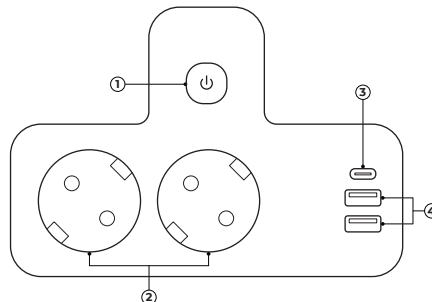

POWER STRIP

Сетевой фильтр

Руководство по эксплуатации

ВВЕДЕНИЕ

Благодарим вас за приобретение сетевого фильтра 14406 Deppa. Сетевой фильтр – это устройство, предназначенное для защиты электрооборудования от перепадов напряжения, импульсных помех и коротких замыканий в электрической сети. Он обеспечивает стабильную работу подключенных устройств и продлевает срок их службы. Перед использованием сетевого фильтра внимательно ознакомьтесь с данной инструкцией, чтобы обеспечить безопасную и эффективную эксплуатацию устройства.

ТЕХНИЧЕСКИЕ ХАРАКТЕРИСТИКИ

Номинальная мощность: 2500Вт;
Входной ток: 100-250В, 50/60Гц, 10А;
Выходной ток USB портов:
USB-C: 5В/3А, 9В/2.22А, 12В/1.67А (20Вт макс.);
USB-A1: 5В/3А, 9В/2А, 12В/1.5А (18Вт макс.);
USB-A2+USB-A3: 5В/2.4А (12Вт макс.);
Максимальная мощность: 20Вт;
Количество розеток: 2 шт.;
Количество USB: 1xUSB-C (PD), 1xUSB-A (QC),
1xUSB-A (5В/2.4А);
Лампа-ночник: 15x0.2Вт (LED);
Материал корпуса: огнестойкий PC-пластик.

КОМПЛЕКТАЦИЯ

1. Сетевой фильтр – 1шт.
2. Инструкция – 1шт.

ВНЕШНИЙ ВИД

1. Переключатель вкл./выкл.
2. Розетки.
3. Разъем USB-C.
4. Разъемы USB-A.

ПРАВИЛА ПО ЭКСПЛУАТАЦИИ

1. Подключите все необходимые устройства к сетевому фильтру (следите за тем, чтобы суммарная мощность подключенных устройств не превышала максимально допустимую мощность сетевого фильтра);
2. Подключите вилку сетевого фильтра к розетке;
3. Лампа-ночник: короткое нажатие для включения, длительное нажатие для регулирования мощности, повторное короткое нажатие для выключения.

ОГРАНИЧЕНИЯ ДЛЯ БЕЗОПАСНОЙ ЭКСПЛУАТАЦИИ

1. Используйте данное устройство только в помещении;
2. Не допускается использование во влажных или запыленных местах, а также на открытом воздухе;
3. Не размещайте данное устройство в непосредственной близости от источников воды;
4. Размещайте устройство на расстоянии от мощных источников тепла;
5. Не накрывайте сетевой фильтр и не помещайте на него какие-либо предметы;
6. Не разбирайте устройство самостоятельно во избежание поражения электрическим током;
7. Не используйте данное устройство при наличии видимых повреждений;
8. Отключайте сетевой фильтр от сети, если он не используется в течение длительного времени или во время грозы.

Данные правила предназначены для обеспечения безопасной и эффективной эксплуатации сетевого фильтра. Соблюдение этих правил поможет защитить вашу технику и предотвратить несчастные случаи.