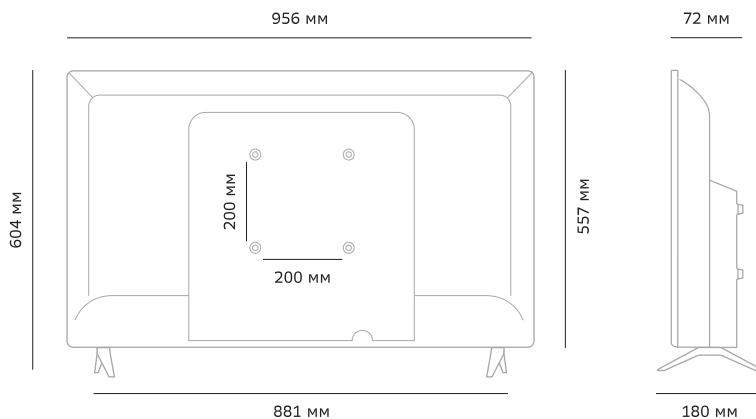

Размер для настенного крепления VESA*

200 × 200 мм

Вес устройства

С подставкой
5,9 кг

*Винты для крепления VESA в комплектацию не входят.

Размеры устройства

7

Мы постоянно улучшаем качество нашей продукции, поэтому дизайн, функциональное оснащение, алгоритмы работы, комплектация и технические характеристики изделия могут быть изменены без предварительного уведомления.