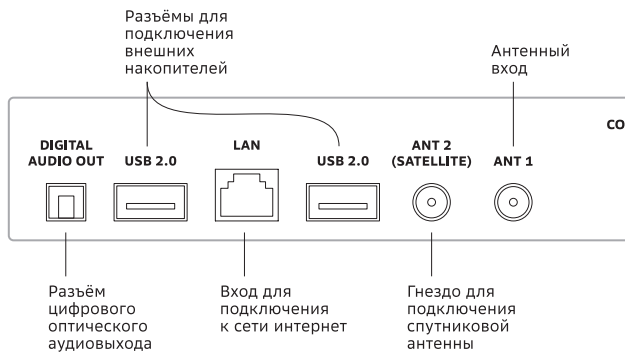

Внешний вид устройства

Внешний вид телевизора зависит от модели устройства. Телевизор на рисунке приведен схематически, только для обозначения местоположения разъемов.