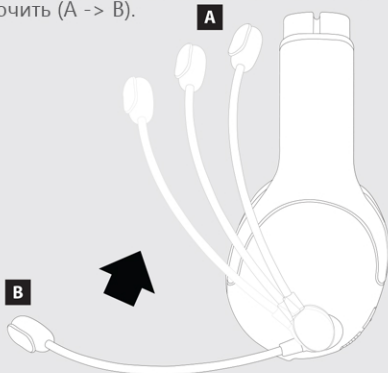

Отключение микрофона

а). Поднимите дужку микрофона, чтобы его отключить (B -> A).

б). Опустите дужку микрофона, чтобы его включить (A -> B).

Регулировка громкости

Чтобы установить желаемый уровень громкости, используйте колесико на левом наушнике.