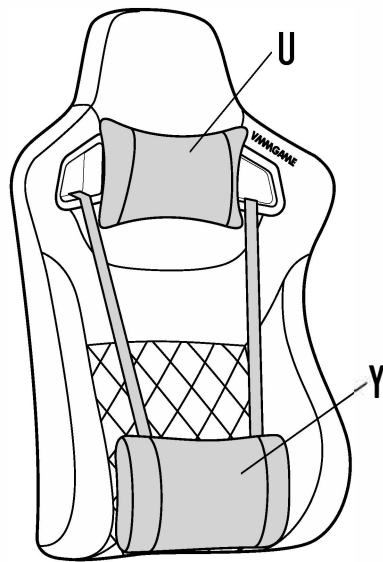

MAROON

МЕБЕЛЬ И АКСЕССУАРЫ ДЛЯ ГЕЙМЕРОВ
VMMGAME

A	C	D	E	F	T	S	J	X	H	K	L	M(R)	N(R)	N(L)	M(L)	P(R)	P(L)	Q(R)	Q(L)
				8x25 19	5x8 4	8x40 1	5	4	1										

*Перед установкой газлифта, снимите защитный колпачок (если он имеется).

Рекомендации по сборке

Перед началом сборки и дальнейшей эксплуатации внимательно ознакомьтесь с настоящим руководством и следуйте его рекомендациям.

Характеристики

Страна изготовления — Россия
Ширина с подлокотниками — 74 см
Ширина сиденья — 45 см
Высота кресла — минимум 134 см
Высота сиденья — минимум 50 см
Материал каркаса — металл
Материал крестовины — металл
Диаметр колес — 50 мм
Материал колес — металл, пластик, PU (полиуретан)