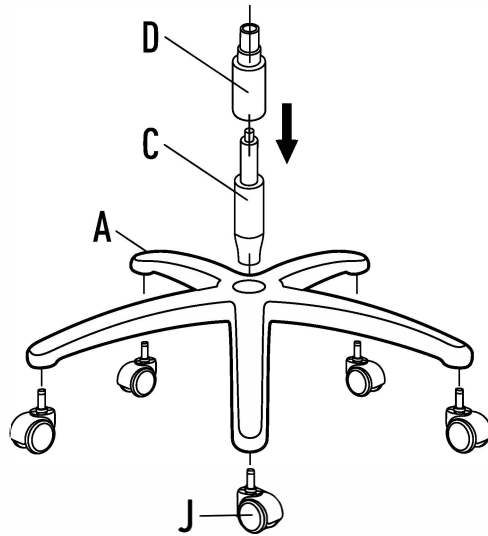

MAROON

МЕБЕЛЬ И АКСЕССУАРЫ ДЛЯ ГЕЙМЕРОВ
VMMGAME

A	C	D	E	F	T	S	J	X	H	K	L	M(R)	N(R)	N(L)	M(L)	P(R)	P(L)	Q(R)	Q(L)
				8x25 19	5x8 4	8x40 1	5	4	1										

*Перед установкой газлифта, снимите защитный колпачок (если он имеется).

Рекомендации по сборке

Перед началом сборки и дальнейшей эксплуатации внимательно ознакомьтесь с настоящим руководством и следуйте его рекомендациям.

Характеристики

Страна изготовления — Россия
Ширина с подлокотниками — 74 см
Ширина сиденья — 45 см
Высота кресла — минимум 134 см
Высота сиденья — минимум 50 см
Материал каркаса — металл
Материал крестовины — металл
Диаметр колес — 50 мм
Материал колес — металл, пластик, PU (полиуретан)