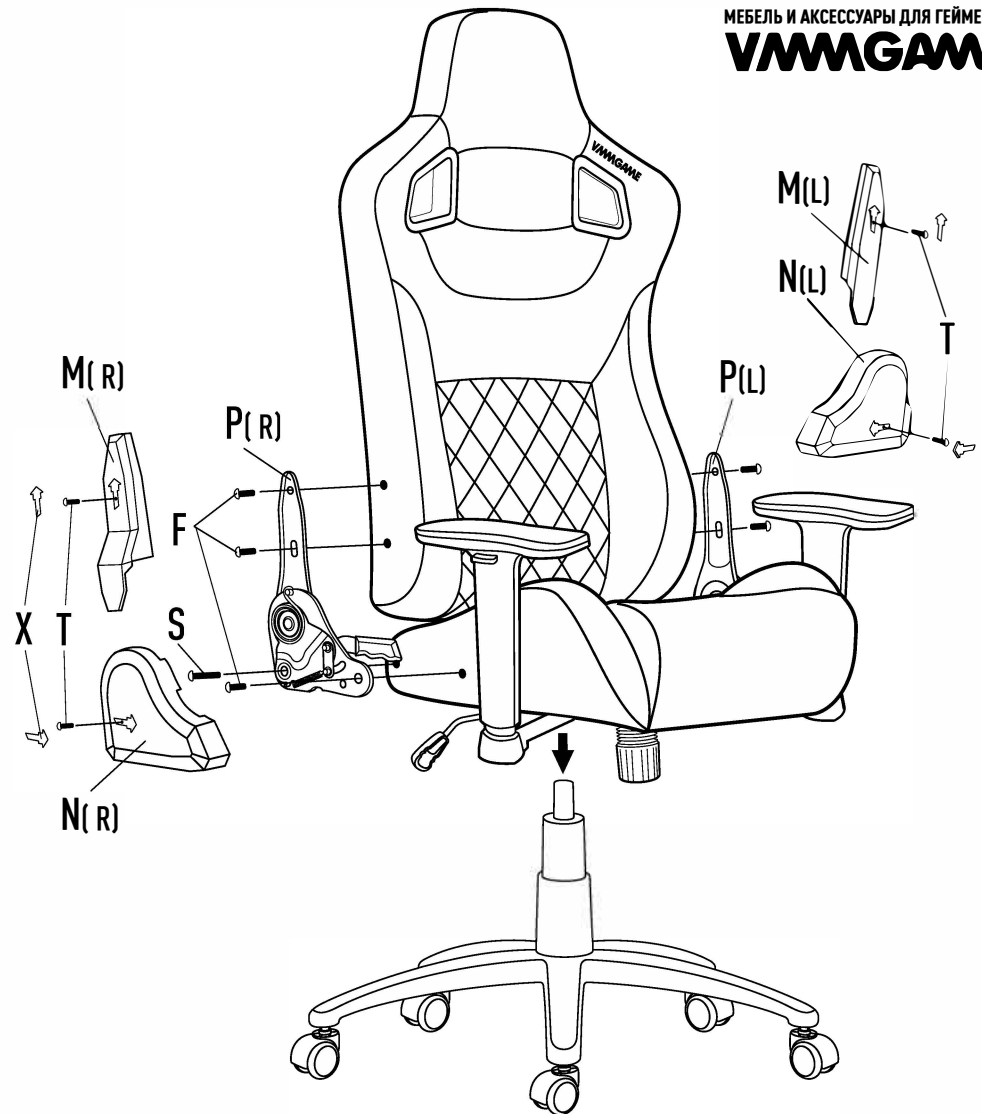

MAROON

МЕБЕЛЬ И АКСЕССУАРЫ ДЛЯ ГЕЙМЕРОВ
VMMGAME

A	C	D	E	F	T	S	J	X	H	K	L	M(R)	N(R)	N(L)	M(L)	P(R)	P(L)	Q(R)	Q(L)
				8x25 19	5x8 4	8x40 1	5	4	1										

*Перед установкой газлифта, снимите защитный колпачок (если он имеется).

Рекомендации по сборке

Перед началом сборки и дальнейшей эксплуатации внимательно ознакомьтесь с настоящим руководством и следуйте его рекомендациям.

Характеристики

Страна изготовления — Россия
Ширина с подлокотниками — 74 см
Ширина сиденья — 45 см
Высота кресла — минимум 134 см
Высота сиденья — минимум 50 см
Материал каркаса — металл
Материал крестовины — металл
Диаметр колес — 50 мм
Материал колес — металл, пластик, PU (полиуретан)