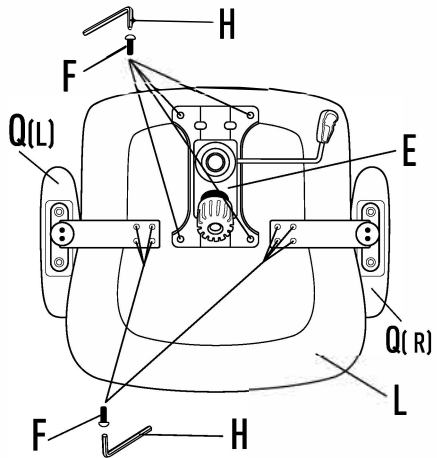

MAROON

МЕБЕЛЬ И АКСЕССУАРЫ ДЛЯ ГЕЙМЕРОВ
VMMGAME

A	C	D	E	F	T	S	J	X	H	K	L	M(R)	N(R)	N(L)	M(L)	P(R)	P(L)	Q(R)	Q(L)
				8x25 19	5x8 4	8x40 1	5	4	1										

*Перед установкой газлифта, снимите защитный колпачок (если он имеется).

Рекомендации по сборке

Перед началом сборки и дальнейшей эксплуатации внимательно ознакомьтесь с настоящим руководством и следуйте его рекомендациям.

Характеристики

Страна изготовления — Россия
Ширина с подлокотниками — 74 см
Ширина сиденья — 45 см
Высота кресла — минимум 134 см
Высота сиденья — минимум 50 см
Материал каркаса — металл
Материал крестовины — металл
Диаметр колес — 50 мм
Материал колес — металл, пластик, PU (полиуретан)