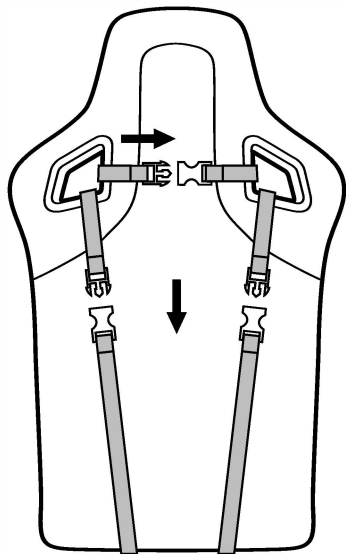

MAROON

МЕБЕЛЬ И АКСЕССУАРЫ ДЛЯ ГЕЙМЕРОВ
VMMGAME

A	C	D	E	F	T	S	J	X	H	K	L	M(R)	N(R)	N(L)	M(L)	P(R)	P(L)	Q(R)	Q(L)
				8x25 19	5x8 4	8x40 1	5	4	1										

*Перед установкой газлифта, снимите защитный колпачок (если он имеется).

Рекомендации по сборке

Перед началом сборки и дальнейшей эксплуатации внимательно ознакомьтесь с настоящим руководством и следуйте его рекомендациям.

Характеристики

Страна изготовления — Россия
Ширина с подлокотниками — 74 см
Ширина сиденья — 45 см
Высота кресла — минимум 134 см
Высота сиденья — минимум 50 см
Материал каркаса — металл
Материал крестовины — металл
Диаметр колес — 50 мм
Материал колес — металл, пластик, PU (полиуретан)