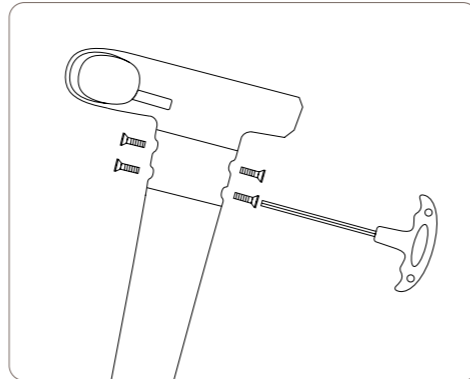

СБОРКА

- Поднимите рулевую стойку самоката.

- Соедините рулевую стойку и панель управления.

- Зафиксируйте болтами спереди и сзади.

- Включите питание и проверьте корректность подключения.

Если прибор не включается, проверьте корректность соединения рулевой стойки и панели управления, возможно, контакты не были плотно соединены.