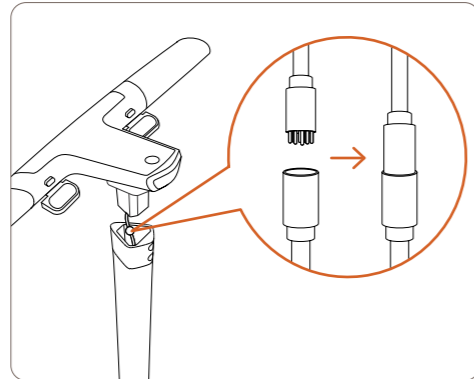

СБОРКА

- Поднимите рулевую стойку самоката.

- Соедините рулевую стойку и панель управления.

- Зафиксируйте болтами спереди и сзади.

- Включите питание и проверьте корректность подключения.

Если прибор не включается, проверьте корректность соединения рулевой стойки и панели управления, возможно, контакты не были плотно соединены.