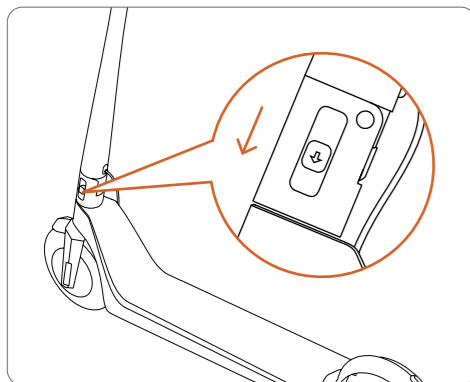

СБОРКА

- Поднимите рулевую стойку самоката.

- Соедините рулевую стойку и панель управления.

- Зафиксируйте болтами спереди и сзади.

- Включите питание и проверьте корректность подключения.

Если прибор не включается, проверьте корректность соединения рулевой стойки и панели управления, возможно, контакты не были плотно соединены.