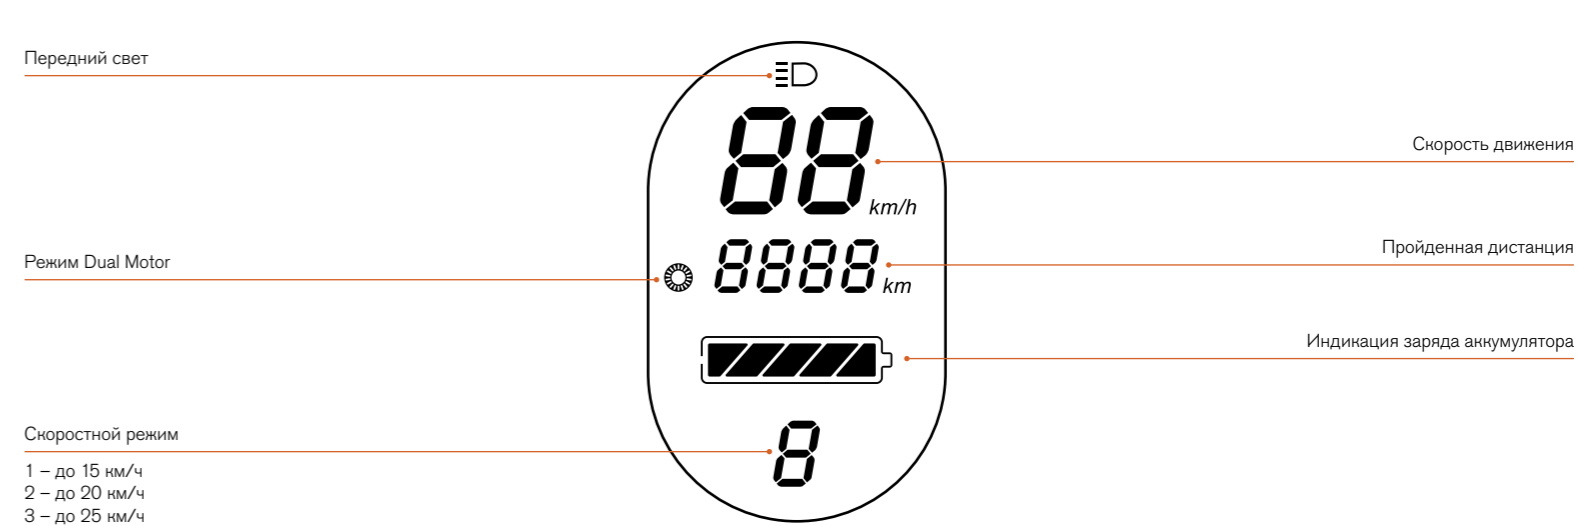

СБОРКА

- Поднимите рулевую стойку самоката.

- Соедините рулевую стойку и панель управления.

- Зафиксируйте болтами спереди и сзади.

- Включите питание и проверьте корректность подключения.

Если прибор не включается, проверьте корректность соединения рулевой стойки и панели управления, возможно, контакты не были плотно соединены.