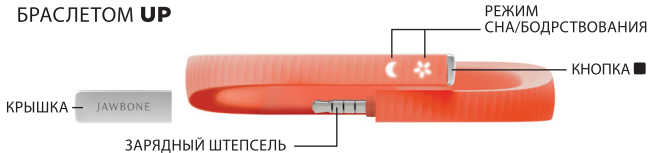

ПОЗНАКОМЬТЕСЬ СО СВОИМ БРАСЛЕТОМ **UP**