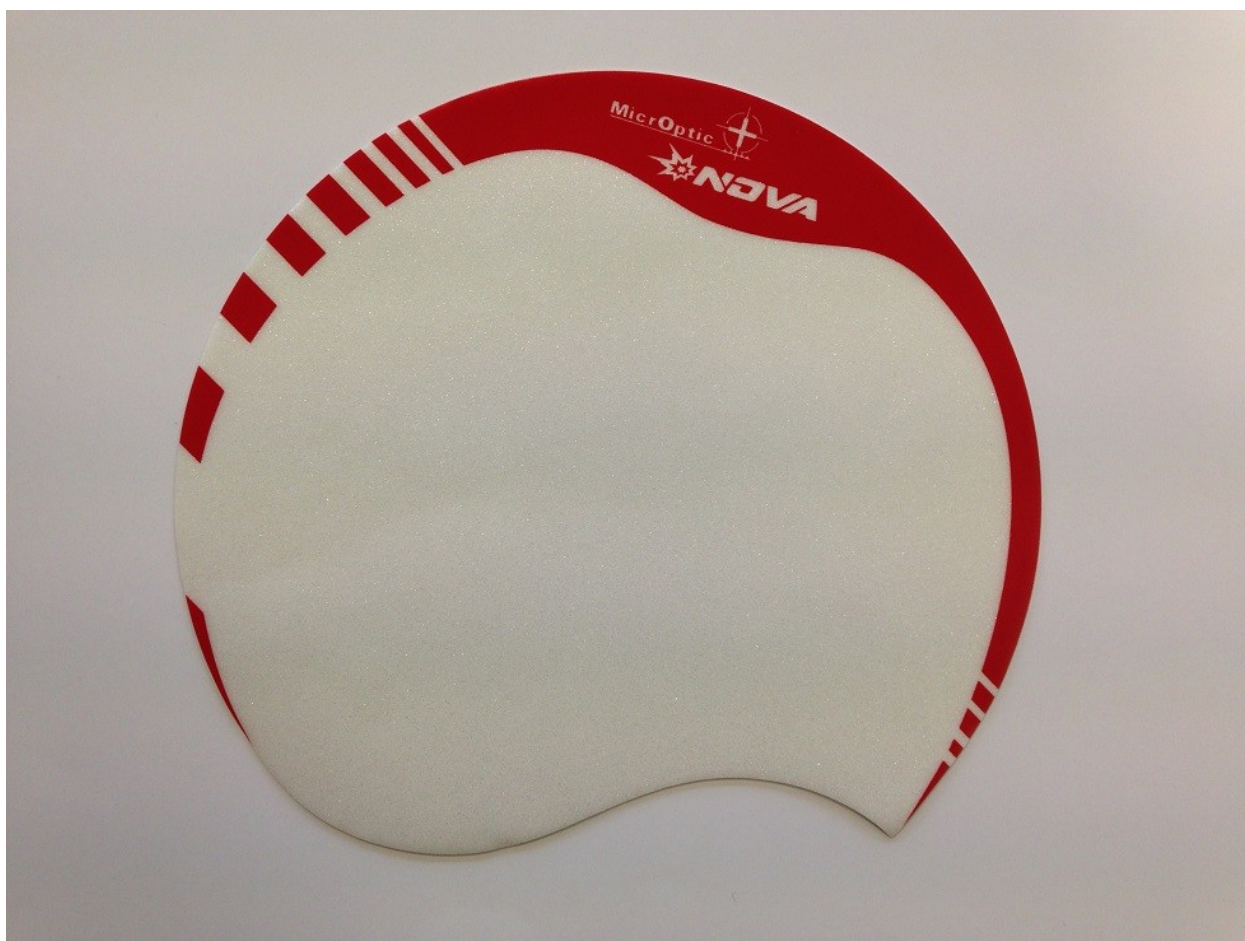

Коврик NOVA NLuxS (Лuxe, серебро)

Самая популярная и продаваемая модель в линейке Nova. Уникальная форма и интересные цветовые решения. Размер: 175x220 мм. Толщина: 1 мм. Разрешение: 4000 dpi