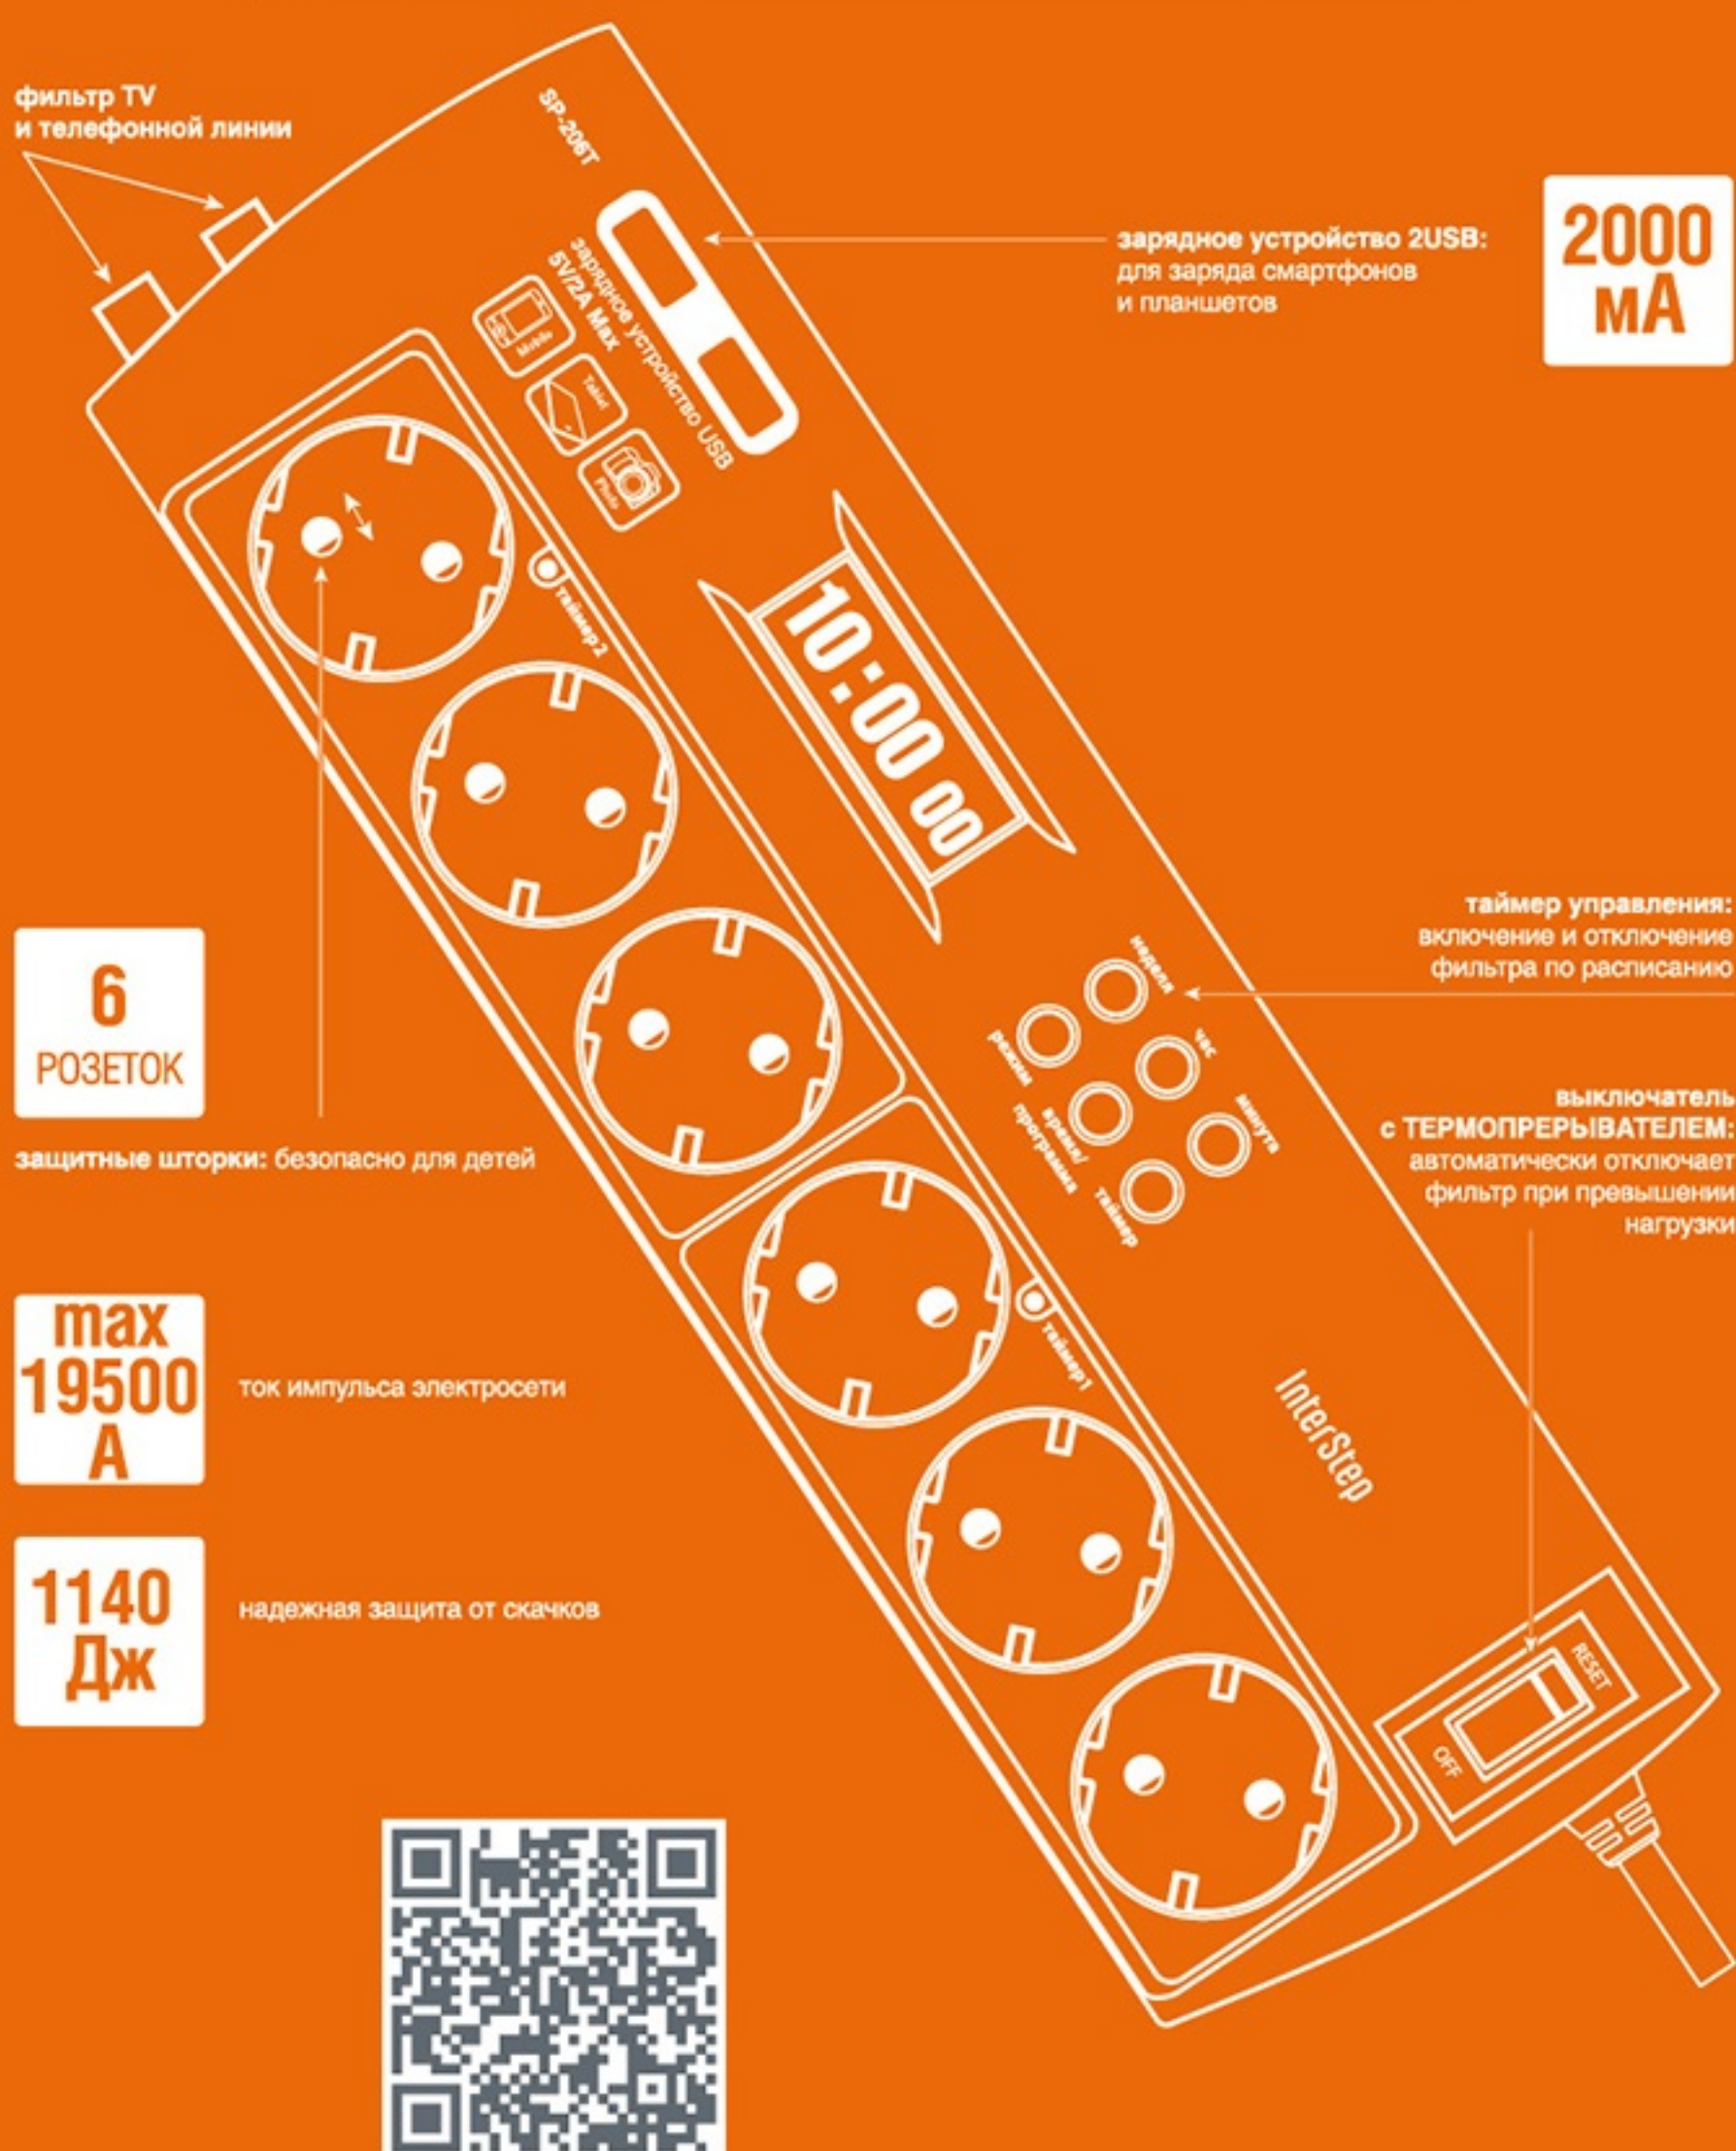

Сетевой фильтр InterStep SP-206T InterStep Surge Protector SP-206T

СЕТЕВОЙ ФИЛЬТР InterStep с универсальным зарядным устройством USB надежно защищает компьютерную и бытовую технику с электронным управлением от скачков напряжения и помех электросети.

2000 мА зарядное устройство позволит быстро и безопасно заряжать мобильные устройства, непосредственно от сетевого фильтра.

ТАЙМЕР УПРАВЛЕНИЯ

Режим автоматического включения и отключения сетевого фильтра: отключить питание, когда вас нет дома (в рабочее время, на выходные) или автоматически включать/отключать подключенные световые, мультимедиа и другие бытовые устройства. Фильтр может работать в режиме «ВСЕ РОЗЕТКИ ВКЛЮЧЕНЫ» как классический сетевой фильтр или в режиме таймера. В данном режиме розетки ТАЙМЕР 1 могут работать независимо от розеток ТАЙМЕР 2.

СПЕЦИФИКАЦИЯ / SP-206T SPECIFICATION:

INPUT / вход электросети	100–240 V, 50/60 Hz
MAX POWER / предельная нагрузка	2 200 W
MAX CURRENT / предельный ток	10 A
MAX SPIKE CURRENT / максимальный ток импульса в сети	19 500 A
JOULES RAITING / рейтинг рассеиваемой энергии	1140 J
PROTECTION / защита от перегрузки	термопрерыватель
USB CHARGER / USB зарядное устройство	5 V, 2000 mA
OUTLETS / кол-во розеток	6
CABLE LENGTH / длина кабеля	1.8 m

IS-SP
Сетевой фильтр черный 6 роз.,
таймер, 2USB, SP-206T

4 606363 221036

Поставщик: Лид Велл (ГК) Лимитед
Гонконг, Коулун, Натан Роад 610,
Голливуд Плаза, 8/Ф, Рум 813
Сделано в Китае.

Импортер:

ООО «Торговый дом «Интер-Степ»
194223, Россия, Санкт-Петербург,
ул. Курчатова, д. 10.
Тел.: +7 812 324 80 20
Факс: +7 812 324 80 21

Срок гарантии: 5 лет с даты продажи
Срок службы: 5 лет с даты продажи