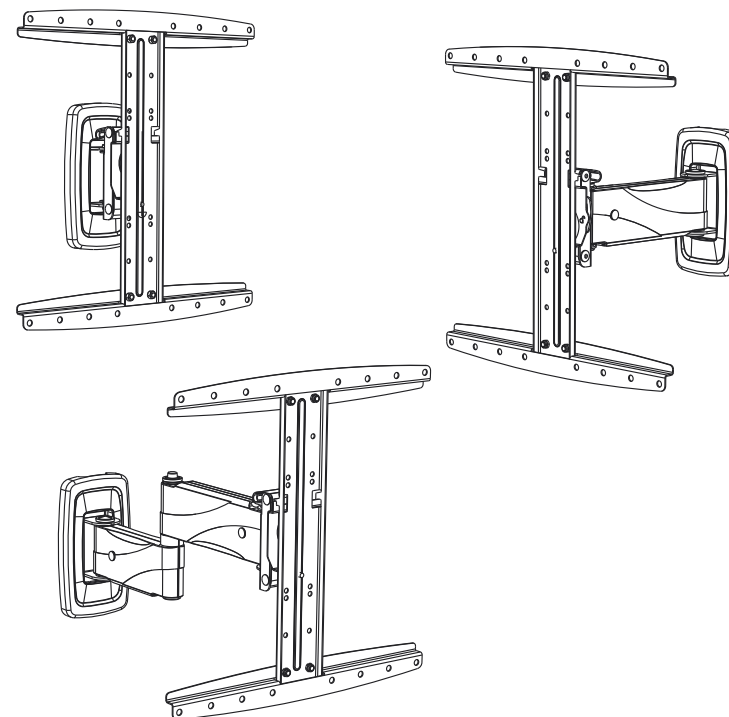

Skadi

Наклонно-поворотный подвес для LED/LCD-телевизоров S-5522 / 5523 / S-5524

ООО «Технотрейд»

Россия, 630096, г. Новосибирск, ул. Сибсельмашевская, 26а
Телефон: +7 (383) 384-97-20, e-mail: info@technotv.ru

2

3

6

7

5522
5523
5524

5522

- i** x1
- 29240
- 43085
- 19496
- 19496
- 43082
- 25747

- i** x5
- M6x10
- x4
- M6