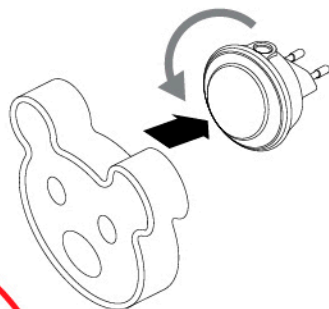

СВЕТОДИОДНЫЙ СВЕТИЛЬНИК-НОЧНИК С ДАТЧИКОМ ОСВЕЩЕННОСТИ

NN-625

Светильник-ночник ЭРА создаст уютный свет в темное время суток, поможет вашему ребенку спокойно спать, не боясь темноты.

Декоративный плафон при желании можно снять. Без него светильник можно использовать как обычный светильник-ночник нейтрального дизайна, с теми же свойствами.

Материал: пластик.

Служба по работе с потребителями:
121467, Россия, г. Москва, а/я 43.

Утилизировать в соответствии с требованиями законодательства территории реализации.
Срок службы: 3 года.

LED (Light Emitting Diode) – светодиод