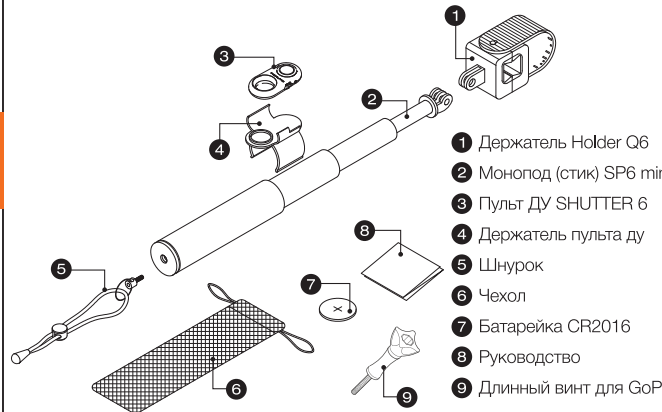

DigiCare

Dr.Self Standart mini

Руководство

Компоненты

- 1 Держатель Holder Q6
- 2 Монопод (стик) SP6 mini
- 3 Пульт ДУ SHUTTER 6
- 4 Держатель пульта ду
- 5 Шнурок
- 6 Чехол
- 7 Батарейка CR2016
- 8 Руководство
- 9 Длинный винт для GoPro

Инструкция по использованию Holder Q6

* Пожалуйста проверьте надежность крепления смартфона перед съемкой селфи

Инструкция по использованию SP6 mini

Особенности сборки

О длинном винте GoPro

Предостережения