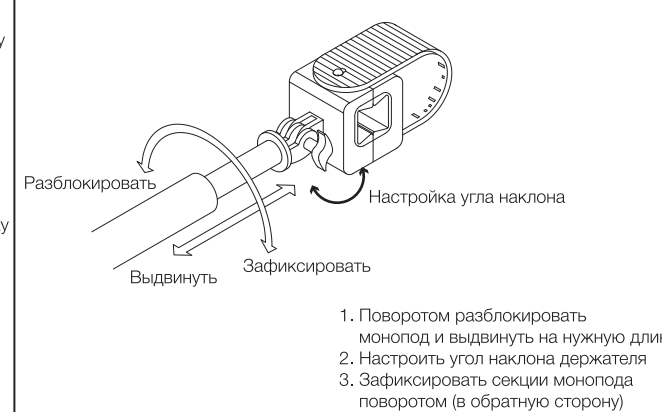

DigiCare

Dr.Self Standart mini

Руководство

Компоненты

- 1 Держатель Holder Q6
- 2 Монопод (стик) SP6 mini
- 3 Пульт ДУ SHUTTER 6
- 4 Держатель пульта ду
- 5 Шнурок
- 6 Чехол
- 7 Батарейка CR2016
- 8 Руководство
- 9 Длинный винт для GoPro

Инструкция по использованию Holder Q6

* Пожалуйста проверьте надежность крепления смартфона перед съемкой селфи

Инструкция по использованию SP6 mini

Особенности сборки

О длинном винте GoPro

Предостережения