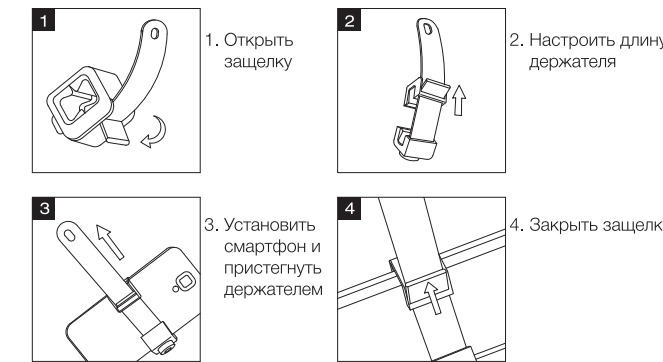

DigiCare

Dr.Self Standart mini

Руководство

Компоненты

- 1 Держатель Holder Q6
- 2 Монопод (стик) SP6 mini
- 3 Пульт ДУ SHUTTER 6
- 4 Держатель пульта ду
- 5 Шнурок
- 6 Чехол
- 7 Батарейка CR2016
- 8 Руководство
- 9 Длинный винт для GoPro

Инструкция по использованию Holder Q6

* Пожалуйста проверьте надежность крепления смартфона перед съемкой селфи

Инструкция по использованию SP6 mini

Особенности сборки

О длинном винте GoPro

Предостережения