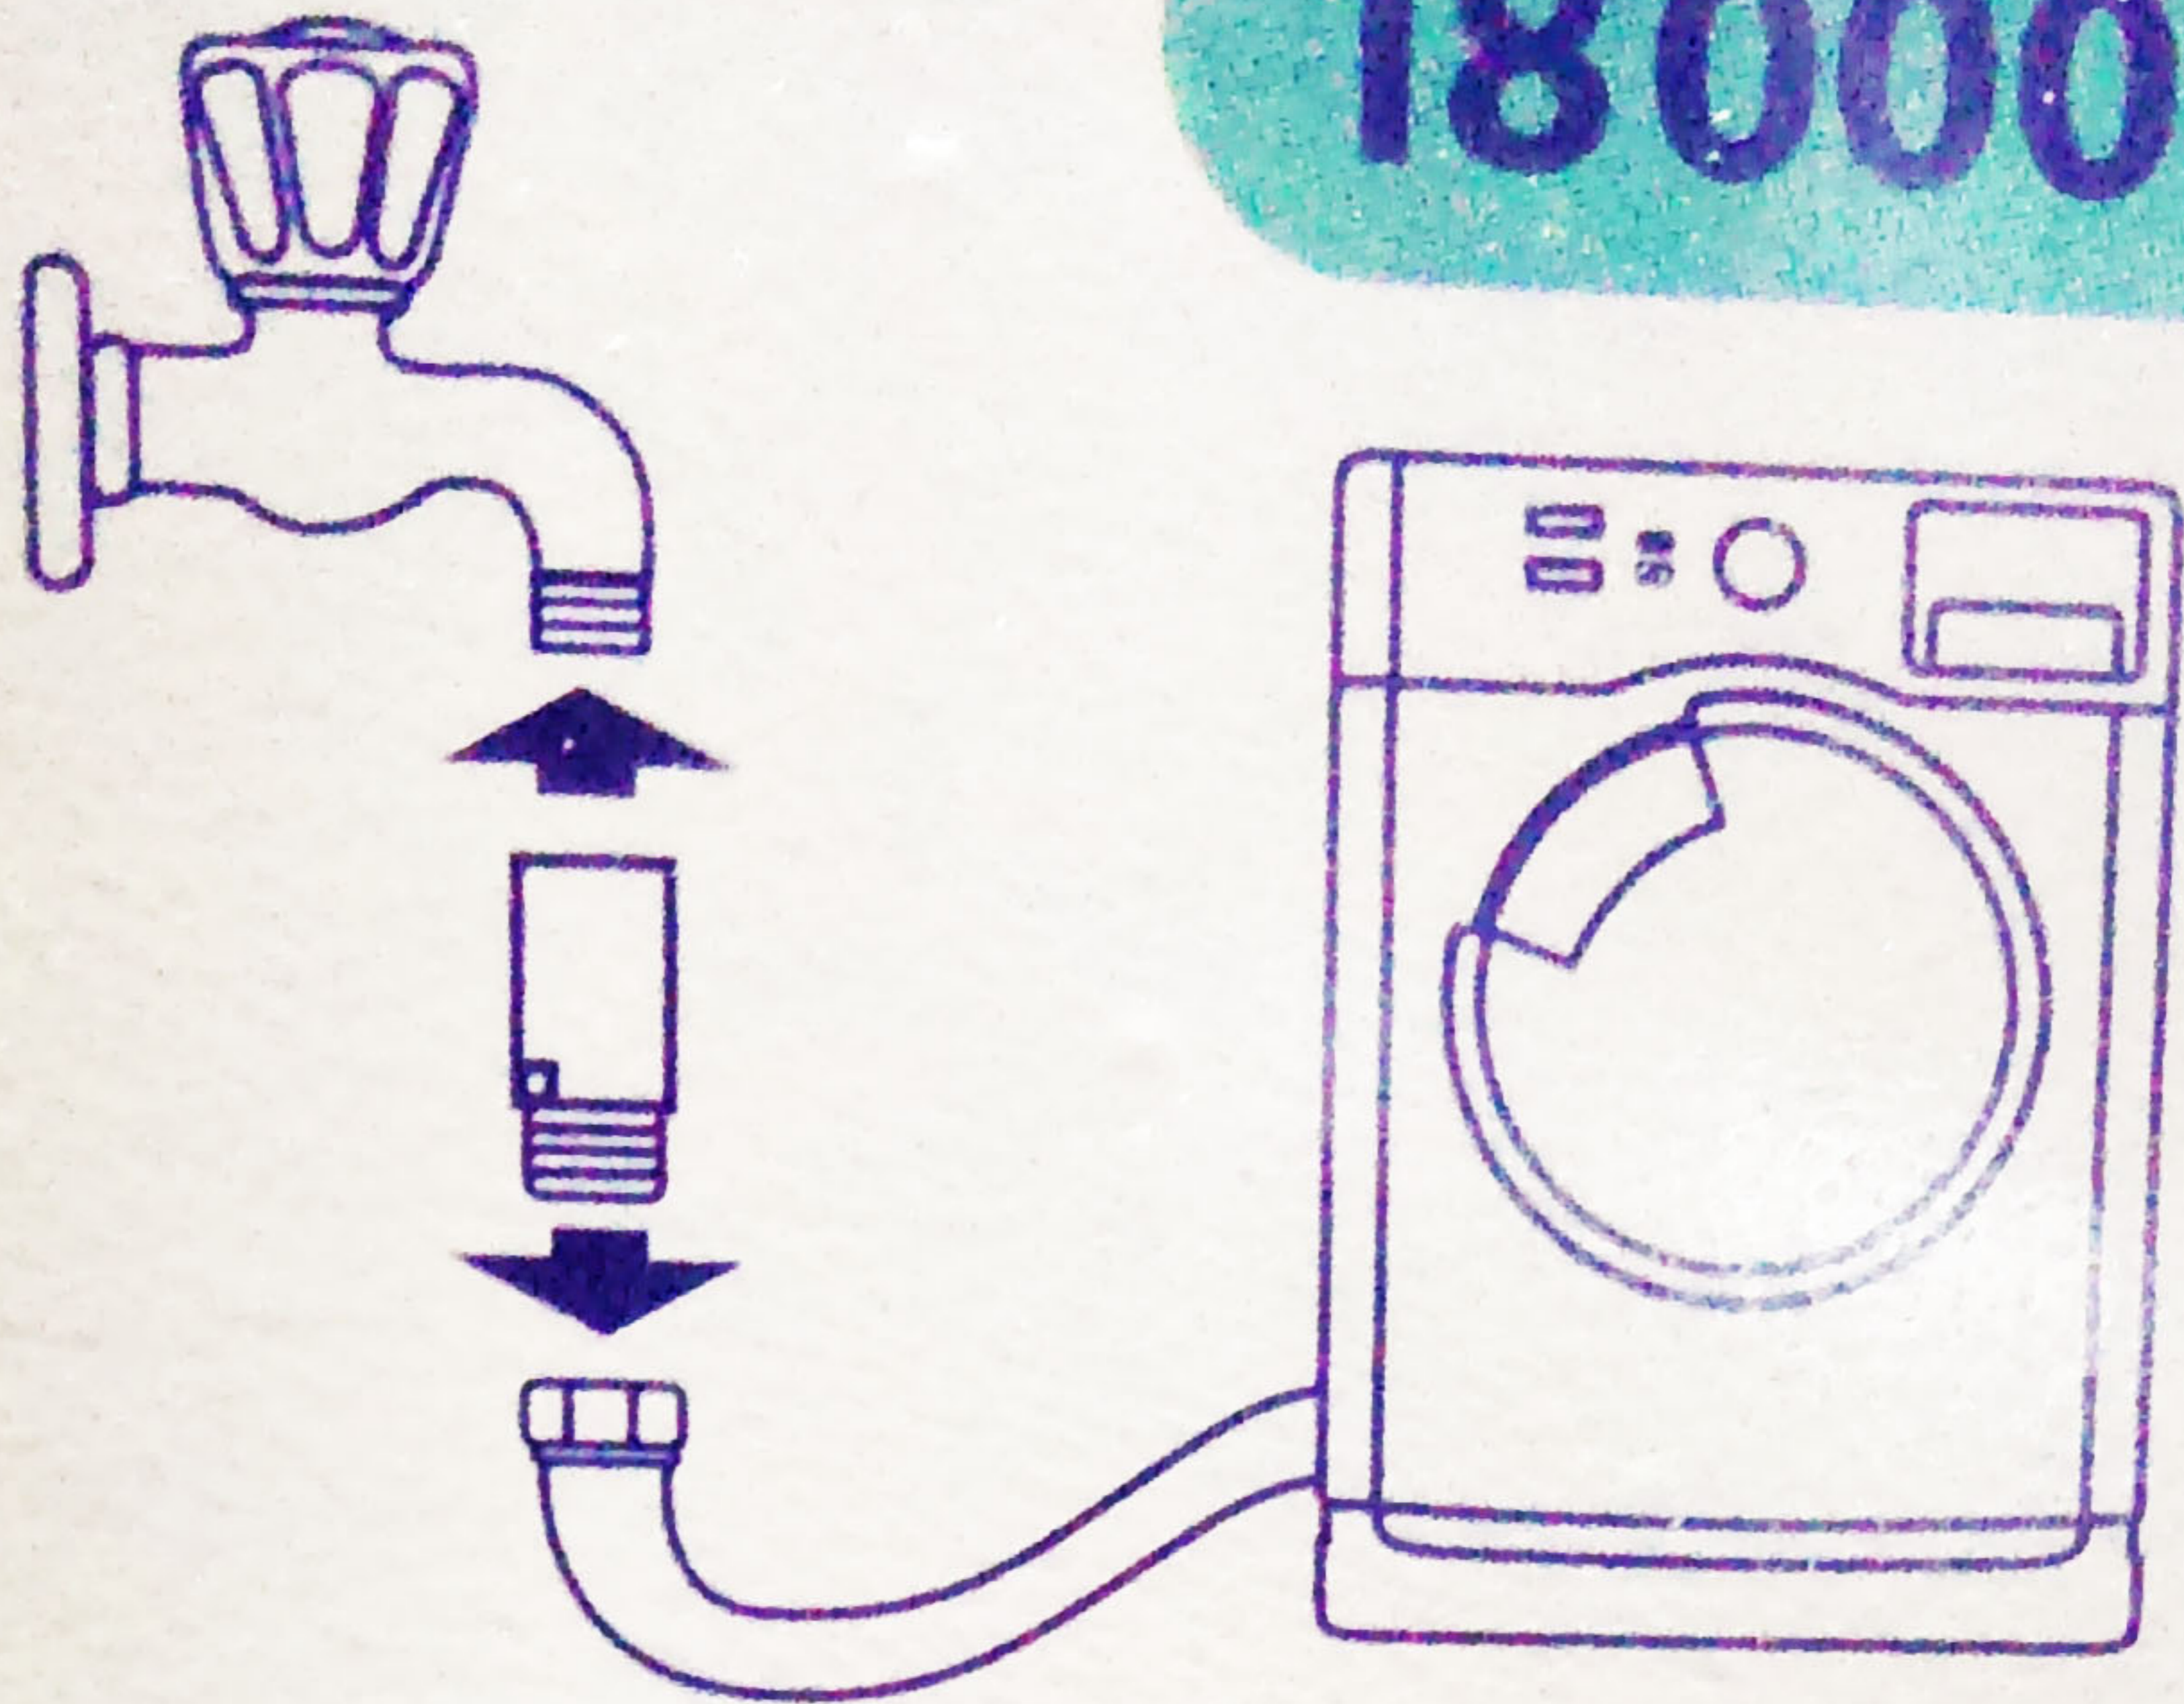

Инструкция по
использованию:
Інструкція по застосуванню:
Қолдану нұсқаулары:

Подходит для использования с предохранительным
клапаном для защиты от протечек воды
Сумісний с запобіжним клапаном проти протікання
Су ағу қауіпсіздігі клапанымен бірге қолдануға жарамды