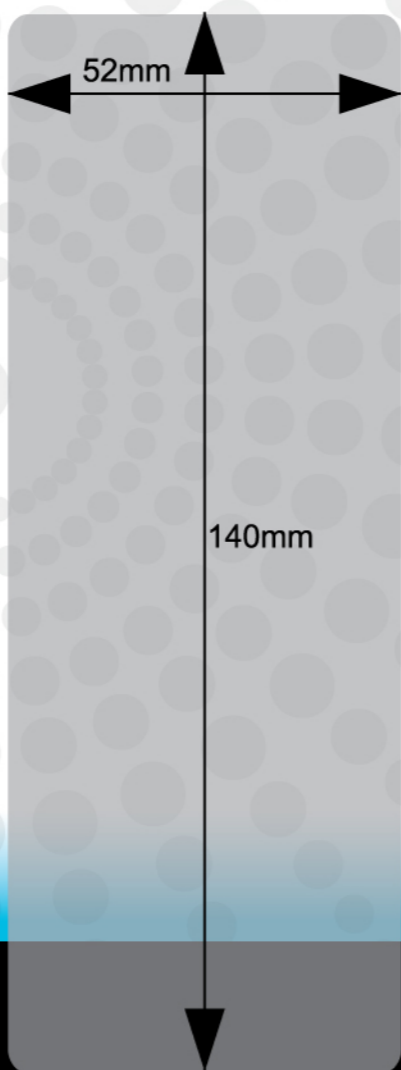

энергия света

3xAAA

ЭРА®

профессиональный
светодиодный
ФОНАРЬ HT1W
с корпусом из анодированного алюминия

профессиональный
светодиодный
ФОНАРЬ HT1W
с корпусом из анодированного алюминия

Корпус из анодированного алюминия не подвержен коррозии, не боится падений, снабжен резиновыми уплотнительными кольцами.

Для замены элементов питания открутите нижнюю часть фонаря. Извлеките картридж, установите новые элементы питания, соблюдая полярность – «минусом» к пружинам картриджа. Установите картридж «плюсом» по направлению к головной части фонаря. Плотно закрутите крышку.