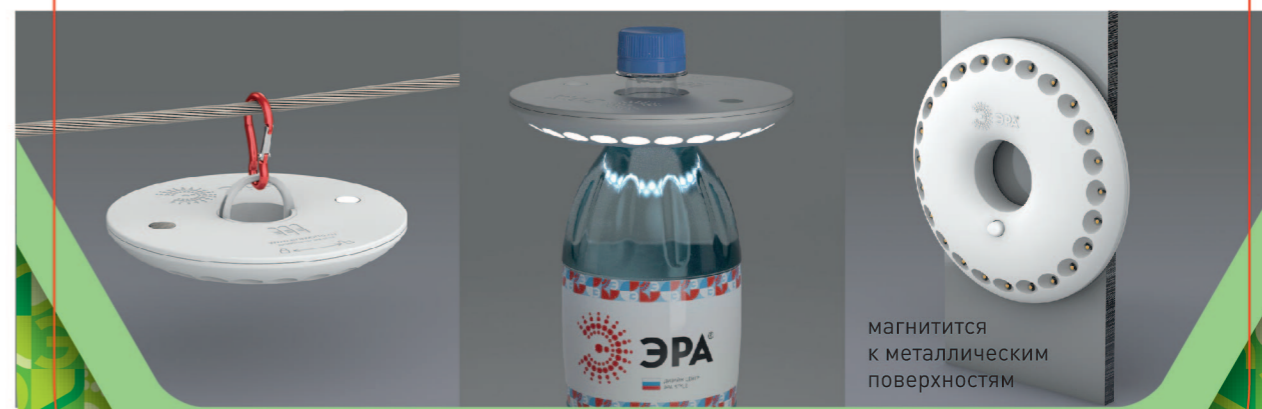

ЭРА®

ФОНАРЬ

светодиодный
кемпинговый

K24

Элементы питания:
3xLR6(AA) в комплект не входят. Время работы от щелочных элементов питания 20 часов.

Для замены элементов питания разъедините половины фонаря путем смещения верхней части против часовой стрелки. Установите новые элементы питания, соблюдая полярность. Соедините части фонаря и поверните до упора.

Источник света:
24 светодиода. Яркие, экономичные и долговечные. Не перегорают, не требуют замены на протяжении всего срока службы фонаря.

www.eraworld.ru

ЭРА на Facebook
интересное в мире света
www.facebook.com/ERA.russia

Материал: пластик, металл.
Изготовитель: "АТЛ Бизнес (Шэньчжэнь) КО., ЛТД" (КНР, 518054, Шэньчжэнь, Наньшань Дистрикт, Чуанье стрит, Нос Баоличэн Билдинг, рум 901).

Изготовлено в Китае.
Служба по работе с потребителями: 121467, Россия, г. Москва, а/я 43.
Не подлежит обязательному подтверждению соответствия. Утилизировать в соответствии с требованиями законодательства территории реализации. Срок хранения не ограничен. Срок службы: 3 года.

ДИЗАЙН ЦЕНТР
ЭРА STYLE

5 060138 470361

* LED (Light Emitting Diode) - светодиод.