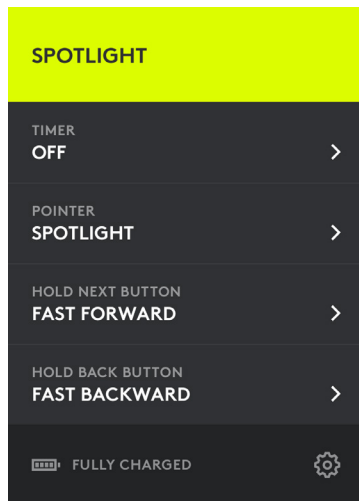

SPOTLIGHT PRESENTATION REMOTE

Setup Guide

logitech®

ПОДГОТОВКА К РАБОТЕ

logitech.com/support/spotlight

ФУНКЦИИ

-
- 1 Светодиодный индикатор**
Мгновенное информирование о состоянии заряда батареи и подключения.
 - 2 Указка**
 - Нажмите и удерживайте для выделения и увеличения, а также для управления курсором на экране.
 - Нажмите один раз для открытия видео и ссылок.
 - Нажмите дважды для переключения между режимами указки.
 - 3 Далее**
 - Нажмите один раз для перехода вперед.
 - Нажмите и удерживайте для управления настраиваемыми функциями — например, для регулировки громкости.
 - 4 Назад**
 - Нажмите один раз для перехода назад.
 - Нажмите и удерживайте для управления настраиваемыми функциями — например, для регулировки громкости.
 - 5 Система тактильной обратной связи**
Получение бесшумных уведомлений при использовании таймера и предупреждений о состоянии заряда.
 - 6 Подзарядка с помощью кабеля USB-C**
До 3 месяцев работы батареи от одной зарядки через специальный кабель USB-C.

ПРОГРАММНОЕ ОБЕСПЕЧЕНИЕ LOGITECH PRESENTATION

Таймер: отслеживание времени презентации и настройка вибрирующих сигналов.

Указка: переключение режимов указки и настройка размера зон выделения и увеличения.

Специализированные элементы

управления: с помощью приложения Logitech Presentation назначайте различные функции пульта Spotlight — например, отображение пустого экрана, прокрутка с помощью жестов, регулировка громкости и другие.