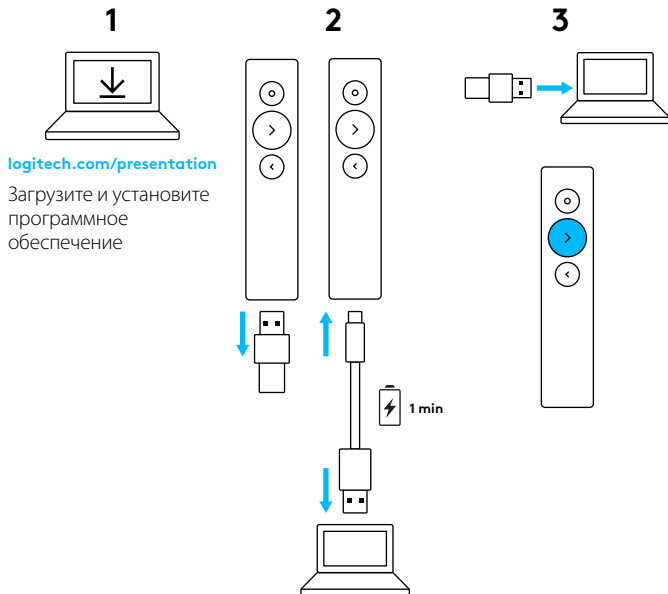

SPOTLIGHT PRESENTATION REMOTE

Setup Guide

logitech®

ПОДГОТОВКА К РАБОТЕ

logitech.com/support/spotlight

ФУНКЦИИ

-
- 1 Светодиодный индикатор**
Мгновенное информирование о состоянии заряда батареи и подключения.
 - 2 Указка**
 - Нажмите и удерживайте для выделения и увеличения, а также для управления курсором на экране.
 - Нажмите один раз для открытия видео и ссылок.
 - Нажмите дважды для переключения между режимами указки.
 - 3 Далее**
 - Нажмите один раз для перехода вперед.
 - Нажмите и удерживайте для управления настраиваемыми функциями — например, для регулировки громкости.
 - 4 Назад**
 - Нажмите один раз для перехода назад.
 - Нажмите и удерживайте для управления настраиваемыми функциями — например, для регулировки громкости.
 - 5 Система тактильной обратной связи**
Получение бесшумных уведомлений при использовании таймера и предупреждений о состоянии заряда.
 - 6 Подзарядка с помощью кабеля USB-C**
До 3 месяцев работы батареи от одной зарядки через специальный кабель USB-C.

ПРОГРАММНОЕ ОБЕСПЕЧЕНИЕ LOGITECH PRESENTATION

Таймер: отслеживание времени презентации и настройка вибрирующих сигналов.

Указка: переключение режимов указки и настройка размера зон выделения и увеличения.

Уведомления о состоянии батареи:

когда уровень заряда батареи становится низким, на экране отображается уведомление.

Радиус действия: устройство работает в диапазоне до 30 метров, что позволяет свободно перемещаться по залу во время презентации.