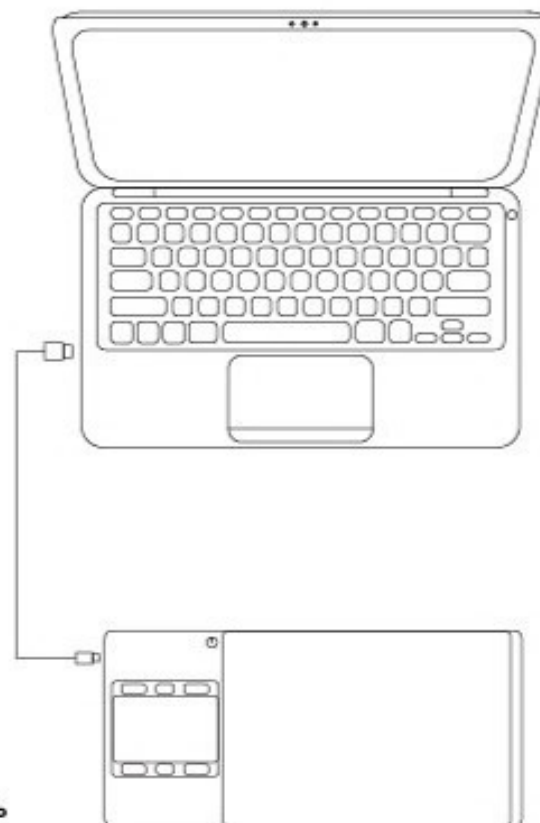

Подключение при помощи провода

1. Подключитесь к интернету (не обязательно)
2. Закройте все графические редакторы и антивирусное ПО
3. Подключите графический планшет к компьютеру при помощи кабеля микро USB

Важно:

Если на Вашем компьютере установлены драйверы от другого графического планшета, **УДАЛИТЕ ИХ ПОЛНОСТЬЮ** перед тем как устанавливать новые драйверы. В противном случае возможна некорректная работа планшета.