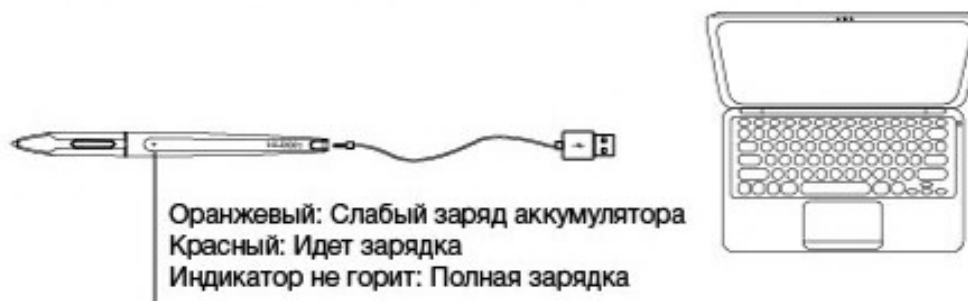

Зарядка ручки

Если Ваша ручка разрядилась, зарядите ее при помощи USB кабеля, идущего в комплекте. Вы можете заряжать ручку от компьютера, или от портативной батареи.