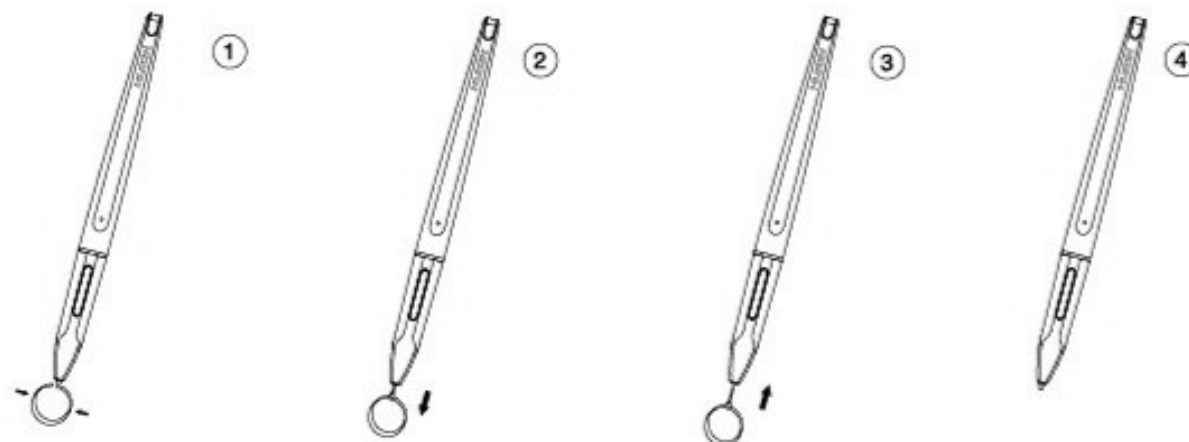

Замена наконечников ручки

Если наконечник ручки сильно износился, замените его следующим образом: