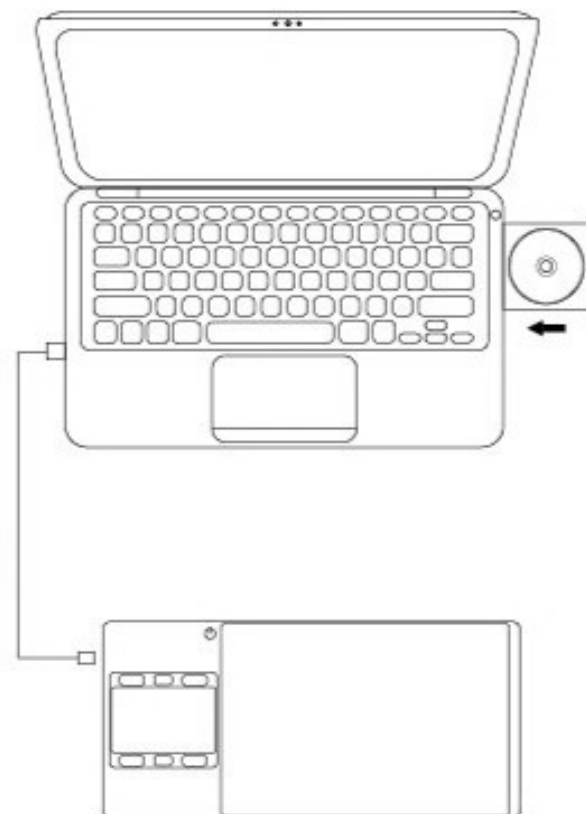

4. Вставьте установочный CD-Диск, запустите программу установки драйвера и следуйте указаниям программы. Если в Вашем компьютере отсутствует устройство чтения CD/DVD-Дисков, скачайте драйвер с официального сайта: www.huion.com или www.huiontab.ru

5. Перезагрузите компьютер после установки драйвера.

6. Более подробное руководство по работе с графическим планшетом Вы можете найти на CD-Диске, либо скачать с официального сайта.