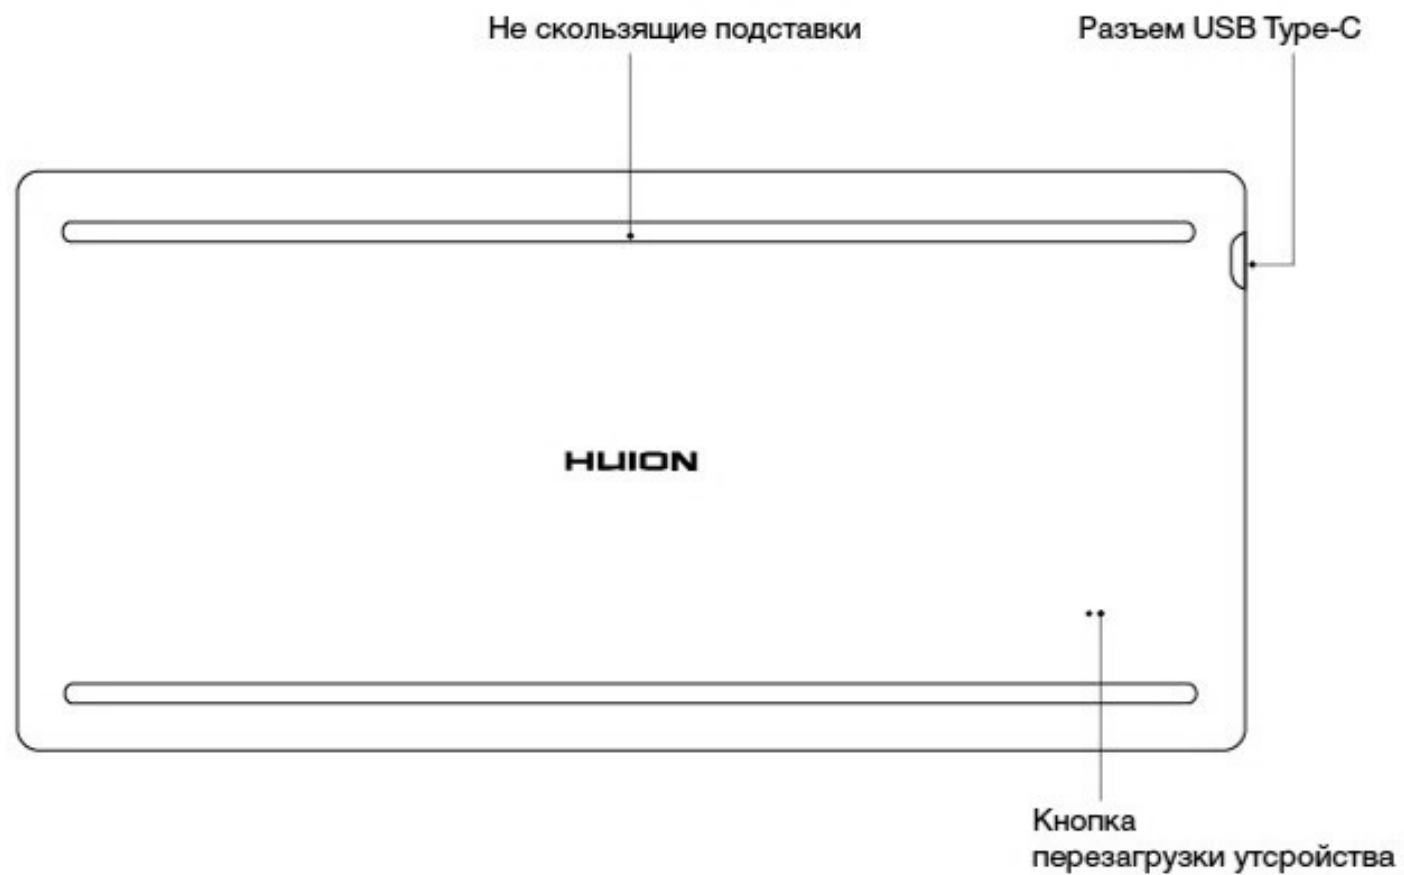

Внешний вид устройства

ВИД СПЕРЕДИ

ВИД СЗАДИ

Комплект поставки

Ручка / Перо (Дигитайзер)

Кабель микро USB

Кабель для подзарядки ручки

Сменные наконечники