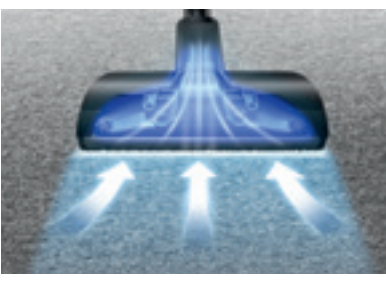

Robert Bosch Hausgeräte GmbH  
Carl-Wery-Straße 34, 81739 München,  
GERMANY

**BOSCH**

Type: BBZ41FGALL

**G ALL**  
For all Bosch\*

**100% Fit for Bosch**

**99.9% Filtration**

up to **60%** more Suction  
Power\*\*