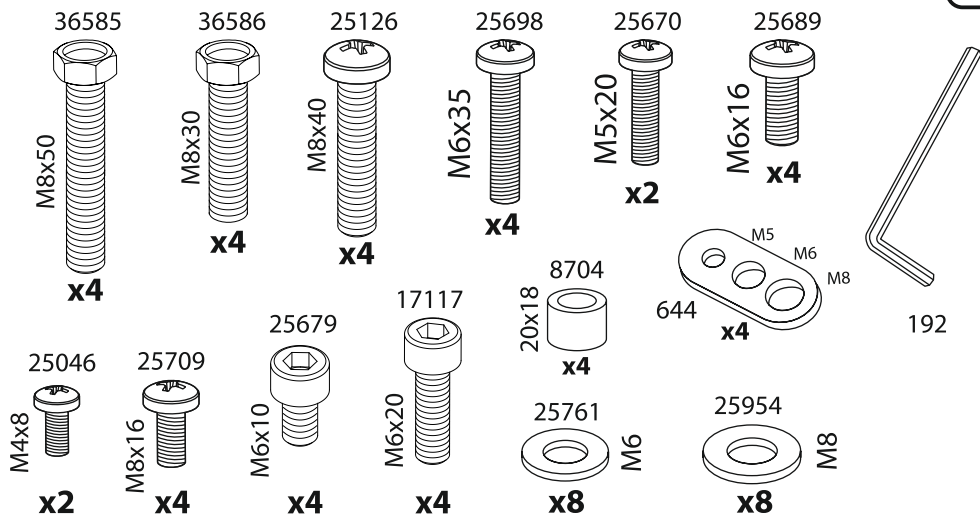

Стойка для ЖК-телевизоров

Модель: NV4011-1500

Инструкция по сборке и эксплуатации

NV4011-1500

Производитель оставляет за собой право вносить конструктивные изменения, не оказывающие влияния на основные свойства изделия.