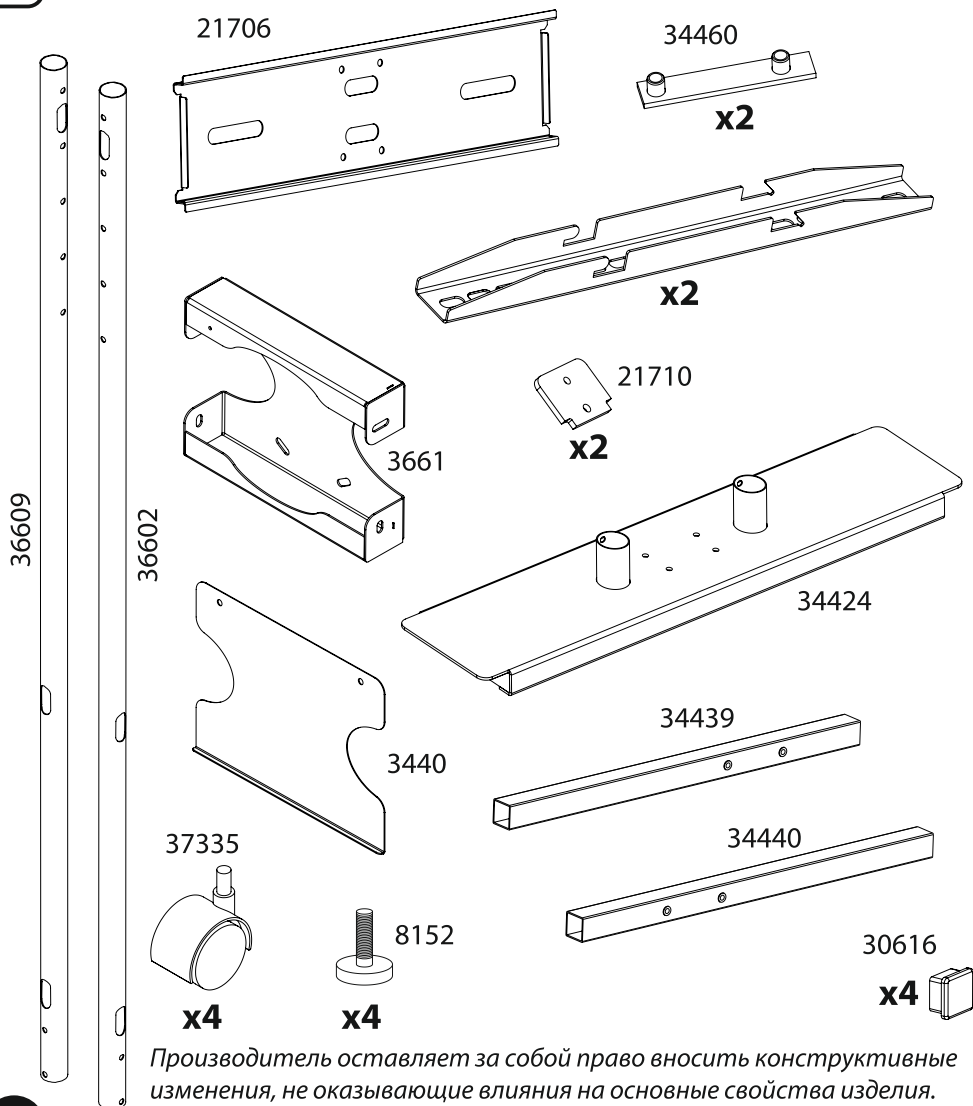

Стойка для ЖК-телевизоров

Модель: NV4011-1500

Инструкция по сборке и эксплуатации

NV4011-1500

Производитель оставляет за собой право вносить конструктивные изменения, не оказывающие влияния на основные свойства изделия.