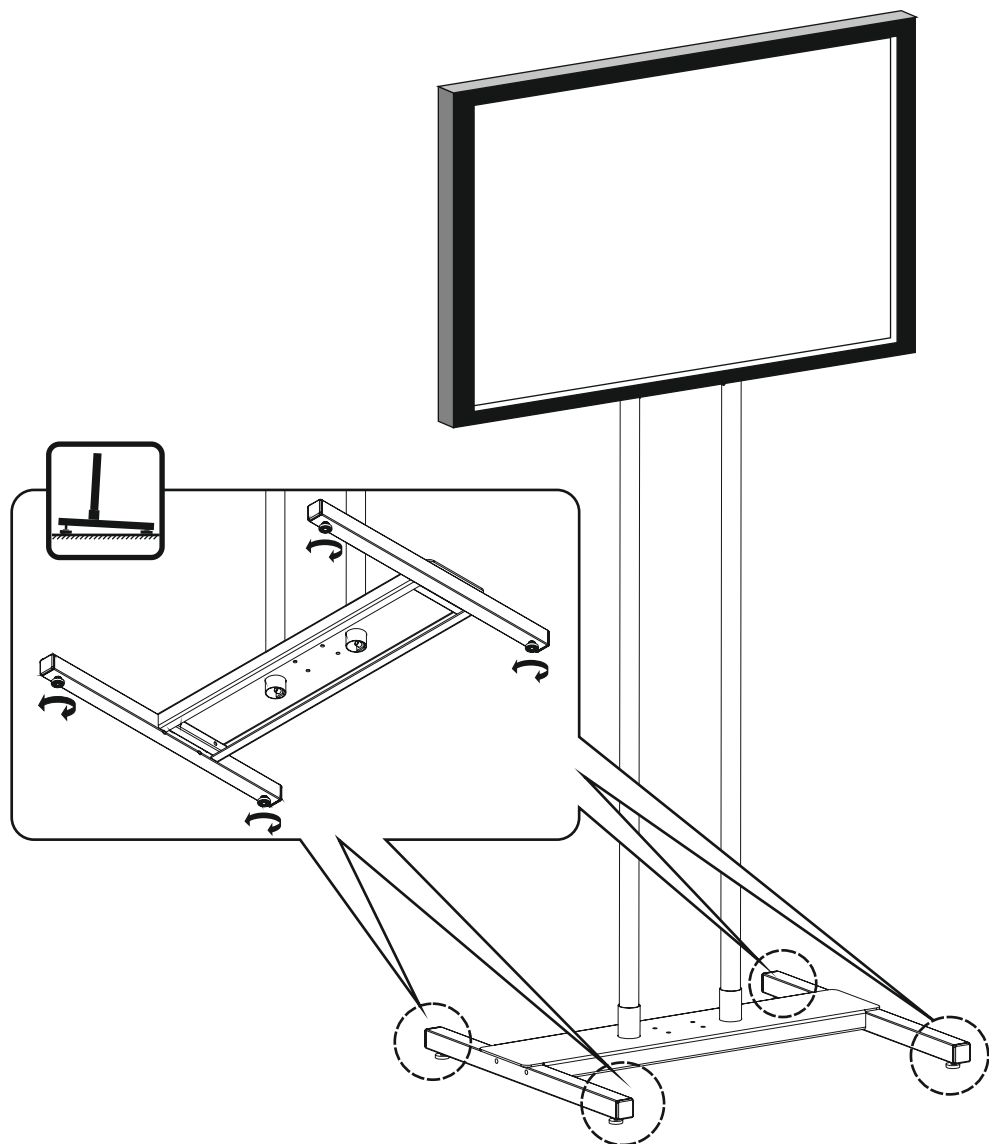

ООО «ТД Технотрейд»

Россия, 630096, г. Новосибирск, ул. Сибсельмашевская, 26а
телефон: +7 (383) 344-97-10, info@technotv.ru, vobix.ru