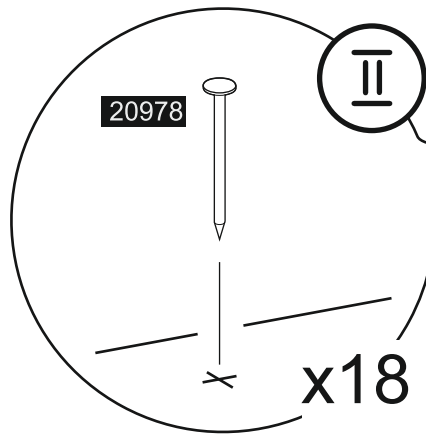

Дата изготовления : \_\_\_\_\_

ЕАЭС № RU Д-РУ.РА01.В.81428

ВНИМАНИЕ!!! Ориентируйте стекло верхнее **7** относительно стенки верхней **3** корректно.  
Не аккуратная установка может потребовать повторной установки.