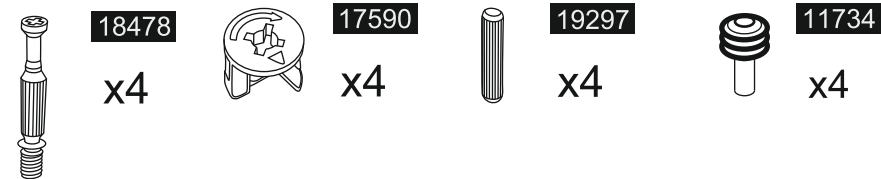

Дата изготовления : _____

ЕАЭС № RU Д-РУ.РА01.В.81428