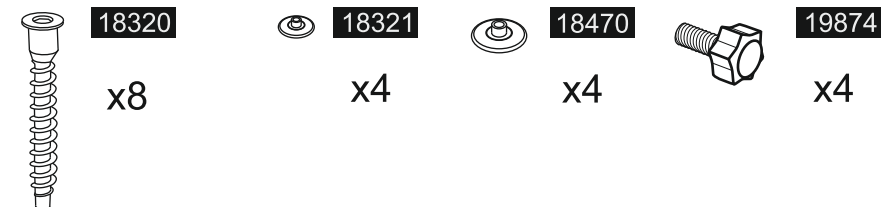

Дата изготовления : _____

ЕАЭС № RU Д-РУ.РА01.В.81428