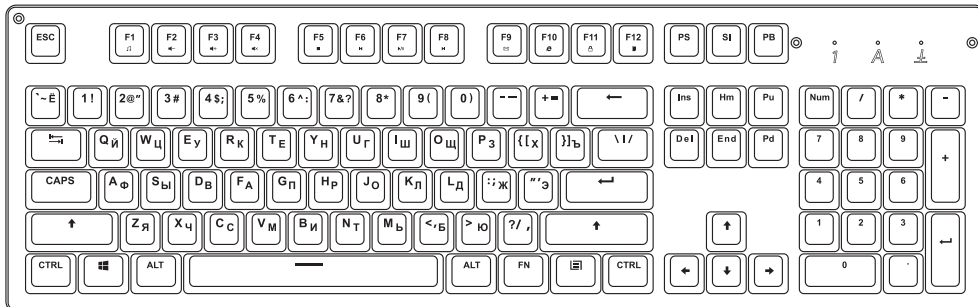

ТЕХНИЧЕСКИЕ ХАРАКТЕРИСТИКИ:

- Тип подключения: проводной
- Количество клавиш: 104
- ANTI-GHOSTING с неограниченным количеством одновременных нажатий
- Механическая структура клавиш: Outemu Blue Switch
- Ресурс клавиш: до 50 000 000 нажатий
- Мультимедийный функционал/FN+F1-F12
- 6 цветов подсветки
- 5 уровней яркости подсветки
- 10 режимов подсветки
- Металлический корпус
- Кабель в прочной плетеной оплетке
- Напряжение: 5В = 250мА
- Интерфейс подключения: USB
- Длина кабеля: 1,5 м
- Размер: 450 x 160 x 40 мм
- Вес устройства (без учета кабеля): 780 г

КОМПЛЕКТАЦИЯ:

Механическая компьютерная клавиатура 970G

СИСТЕМНЫЕ ТРЕБОВАНИЯ:

- Совместимость с ОС Windows
- Свободный USB-порт

СХЕМА УСТРОЙСТВА:

FN+F1-F4

FN+F1 – Медиаплеер
FN+F2 – Уменьшение громкости
FN+F3 – Увеличение громкости
FN+F4 – Отключить звук