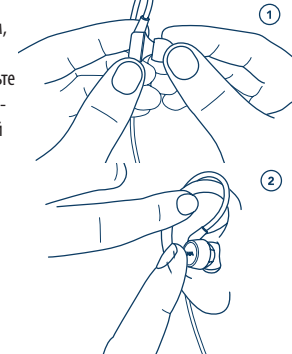

Сопряжение с устройствами

1. Включите Bluetooth или NFC на Вашем устройстве. 2. Если наушники выключены, нажмите на кнопку питания  и удерживайте в течение 5-ти секунд. 3. Для Bluetooth-подключения следуйте инструкциям на Вашем устройстве. Для NFC – подключения, прислоните на некоторое время устройство к значку NFC на ошейнике наушников.

Подзарядка

Используйте прилагаемый кабель, вставьте его в разъем наушников. Не заряжайте наушники, если на них попала влага.

Пульт и голосовое управление

С помощью трехкнопочного универсального пульта и микрофона можно включить устройство, позвонить, а также воспользоваться цифровым помощником.

Заушники и амбушюры Comply™

Зацепите заушники за ухом, надавите на амбушюры с помощью пальцев и вставьте в уши, удерживая их в течение 15-30 секунд до полной фиксации.

Пульт и голосовое управление

С помощью трехкнопочного универсального пульта и микрофона можно включить устройство, позвонить, а также воспользоваться цифровым помощником.