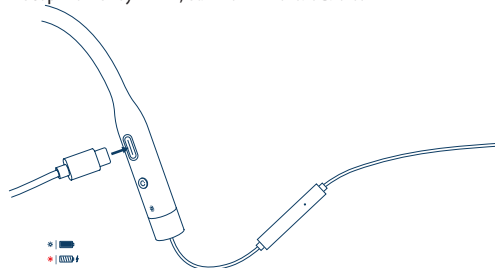

Подзарядка

Используйте прилагаемый кабель, вставьте его в разъем наушников. Не заряжайте наушники, если на них попала влага.