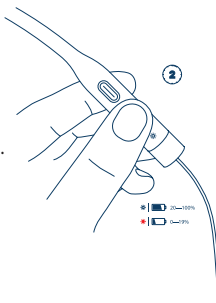

Включение и батарея

Нажмите и удерживайте кнопку питания в течение 2-х секунд, чтобы включить наушники. Для проверки заряда батареи, нажмите на кнопку .