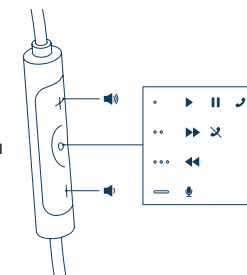

Сопряжение с устройствами

1. Включите Bluetooth или NFC на Вашем устройстве. 2. Если наушники выключены, нажмите на кнопку питания  и удерживайте в течение 5-ти секунд. 3. Для Bluetooth-подключения следуйте инструкциям на Вашем устройстве. Для NFC – подключения, прислоните на некоторое время устройство к значку NFC на ошейнике наушников.

Подзарядка

Используйте прилагаемый кабель, вставьте его в разъем наушников. Не заряжайте наушники, если на них попала влага.

Пульт и голосовое управление

С помощью трехкнопочного универсального пульта и микрофона можно включить устройство, позвонить, а также воспользоваться цифровым помощником.

Заушники и амбушюры Comply™

Зацепите заушники за ухом, надавите на амбушюры с помощью пальцев и вставьте в уши, удерживая их в течение 15-30 секунд до полной фиксации.

Пульт и голосовое управление

С помощью трехкнопочного универсального пульта и микрофона можно включить устройство, позвонить, а также воспользоваться цифровым помощником.