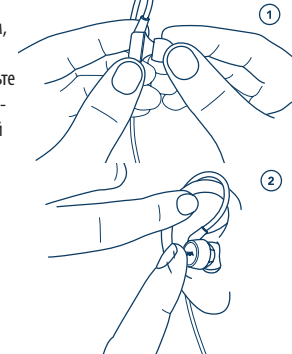

Заушники и амбушюры Comply™

Зацепите заушники за ухом, надавите на амбушюры с помощью пальцев и вставьте в уши, удерживая их в течение 15-30 секунд до полной фиксации.

Пульт и голосовое управление

С помощью трехкнопочного универсального пульта и микрофона можно включить устройство, позвонить, а также воспользоваться цифровым помощником.

Заушники и амбушюры Comply™

Зацепите заушники за ухом, надавите на амбушюры с помощью пальцев и вставьте в уши, удерживая их в течение 15-30 секунд до полной фиксации.

Хранение

В целях обеспечения сохранности наушников используйте прилагаемый чехол.