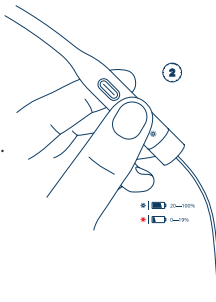

Включение и батарея

Нажмите и удерживайте кнопку питания  в течение 2-х секунд, чтобы включить наушники. Для проверки заряда батареи, нажмите на кнопку .

Сопряжение с устройствами

1. Включите Bluetooth или NFC на Вашем устройстве. 2. Если наушники выключены, нажмите на кнопку питания  и удерживайте в течение 5-ти секунд. 3. Для Bluetooth-подключения следуйте инструкциям на Вашем устройстве. Для NFC – подключения, прислоните на некоторое время устройство к значку NFC на ошейнике наушников.