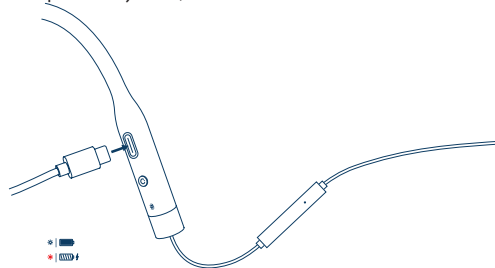

Подзарядка

Используйте прилагаемый кабель, вставьте его в разъем наушников. Не заряжайте наушники, если на них попала влага.