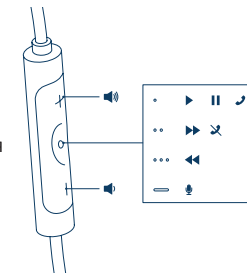

Пульт и голосовое управление

С помощью трехкнопочного универсального пульта и микрофона можно включить устройство, позвонить, а также воспользоваться цифровым помощником.