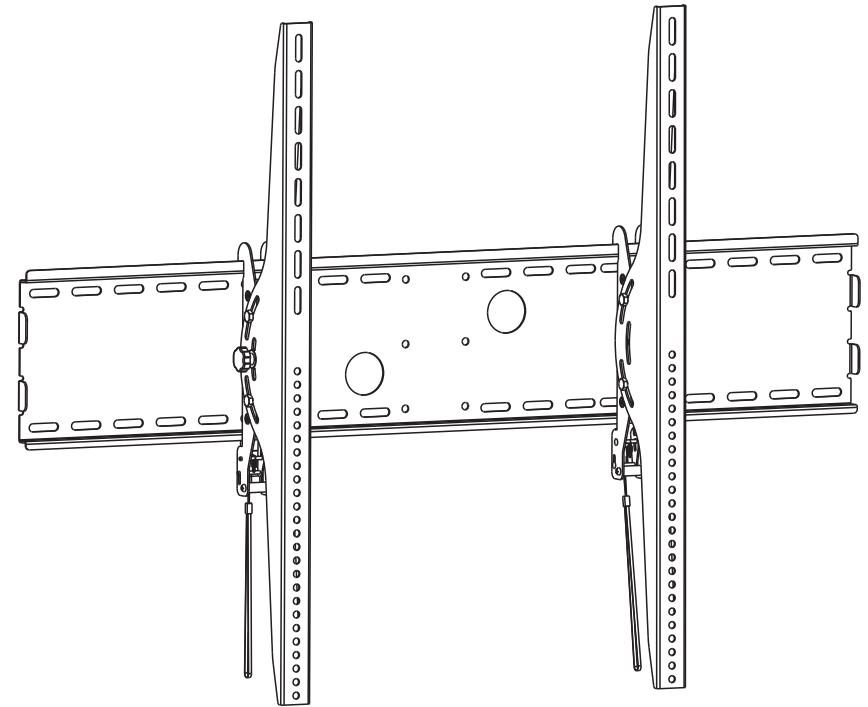

- Кронштейн должен быть прикреплен, как указано в инструкции. Неправильная установка может привести к повреждению или к серьезной травме.
- Необходимо использовать предохранительные устройства и специальные инструменты. Этот продукт должен устанавливаться только профессионалами.
- Продукт предназначен для установки на деревянные, монолитные бетонные или кирпичные стены.
- Убедитесь, что опорная поверхность может выдержать общий вес оборудования и всех подключенных компонентов.
- Используйте идущие в комплекте установочные винты. **НЕ ПЕРЕТЯГИВАЙТЕ** крепежные винты
- Этот продукт содержит мелкие детали, которые могут стать причиной удушья при проглатывании. Храните эти предметы в недоступном для детей месте.
- Этот продукт предназначен для использования только в помещении. Использование этого продукта на открытом воздухе может привести к повреждению продукта и травмам.

ВАЖНО: Перед установкой убедитесь, что Вы получили все части в соответствии со списком комплектующих. Если какие-либо детали отсутствуют или неисправны, свяжитесь с вашим местным дистрибьютором для замены.

ОБСЛУЖИВАНИЕ: Необходимо регулярно проверять (минимум один раз в три месяца), что кронштейн зафиксирован и его использование безопасно.

Наклонное настенное крепление

PWH102

200x200/300x300/400x200
400x400/600x400/600x600
800x400/800x600/800x800
1000x400/1000x600/1000x800

100"
MAX

100kg
(220lbs)
RATED