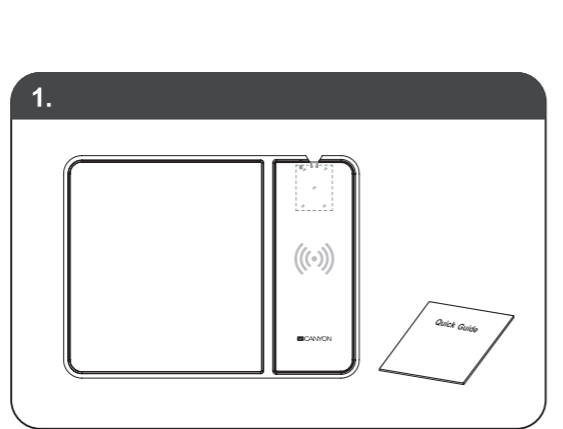

will remain illuminated, when flashing it indicates that the device is charging (Picture 3).

will remain illuminated, when flashing it indicates that the device is charging (Picture 3).

SAFETY INSTRUCTIONS

Read carefully and follow all instructions before using this product.

1. Please keep the charger away from water or other liquid.
2. If you need to clean the charger, please make sure the power is turned off.
3. For normal use environment temperature should be

between 0 and 45 degrees

in the mode of the wireless charging receiver on the wireless mouse pad charger. In standby mode the green light

в режим изчакване. В режим на изчакване зеленият индикатор ще свети. В режим на зареждане ще мига, показвайки, че устройство-то се зарежда. – снимка 3.

ИНСТРУКЦИИ ЗА БЕЗОПАСНОСТ

Прочетете внимателно и спедвайте инструкциите, преди да използвате продукта.

1. Дръжте зарядното далеч от вода и други течности.
2. Ако има нужда от почистване, първо се уверете, че е изключено.
3. Температурният диапазон за нормална работа е

между 0 и 45 градуса.

1. Защита от късо съединение: Устройството ще се изключи, ако се открие късо съединение, и ще се свърже отново след отстраняване на проблема.
2. Защита от претоварване (ток): Защитата осигурява последващо свързване на устройството след отстраняване на проблема. Точка на претоварване и прекъсване на връзката: над 2А.
3. Защита от претоварване (напрежение): устройството ще прекъсне връзката при откриване на напрежение над 6.0.
4. Защита от прегряване: при температура над 60°C, устройството ще прекъсне връзката и ще я рестартира след намаляване на температурата.

bezádrátové podložky pod myš. V pohotovostním stavu zelená kontrolka zůstane svítit, když blíká, znamená to, že se zařízení nabíjí. Obrázek 3

bezádrátové podložky pod myš. V pohotovostním stavu zelená kontrolka zůstane svítit, když blíká, znamená to, že se zařízení nabíjí. Obrázek 3

bezádrátové podložky pod myš. V pohotovostním stavu zelená kontrolka zůstane svítit, když blíká, znamená to, že se zařízení nabíjí. Obrázek 3

bezádrátové podložky pod myš. V pohotovostním stavu zelená kontrolka zůstane svítit, když blíká, znamená to, že se zařízení nabíjí. Obrázek 3

bezádrátové podložky pod myš. V pohotovostním stavu zelená kontrolka zůstane svítit, když blíká, znamená to, že se zařízení nabíjí. Obrázek 3

bezádrátové podložky pod myš. V pohotovostním stavu zelená kontrolka zůstane svítit, když blíká, znamená to, že se zařízení nabíjí. Obrázek 3

bezádrátové podložky pod myš. V pohotovostním stavu zelená kontrolka zůstane svítit, když blíká, znamená to, že se zařízení nabíjí. Obrázek 3

bezádrátové podložky pod myš. V pohotovostním stavu zelená kontrolka zůstane svítit, když blíká, znamená to, že se zařízení nabíjí. Obrázek 3