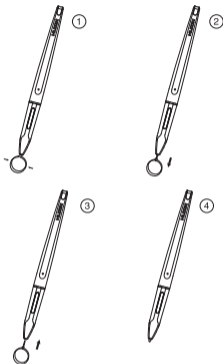

When the pen nib was heavily worn, please replace the nib with attached pen clip.

Specification

Dimension	176 x Φ 13.5mm
Net Weight	16.5g
Tilt Angle	$\pm 45^\circ$
Charge Time	Approx. 1.3hrs
Battery Life	Approx. 350hrs
Auto Sleep	15mins

Vue d'ensemble du produit

Accessories

Stylet numérique

Câble de charge du stylet

Pointes de remplacement

Guide d'aide au démarrage rapide

Charger le stylet

Lorsque la batterie du stylet est vide, chargez le stylet au moyen du câble fourni. Vous pouvez le connecter à votre ordinateur, à une alimentation électrique ou à un socle d'alimentation.

Remplacement de la pointe du stylet

Lorsque la pointe de votre stylet est trop abîmée, vous devez la remplacer par une neuve.

Spécifications

Dimensions	176 x Φ 13,5mm
Poids	16,5g
Inclinaison du stylo	$\pm 45^\circ$
Temps de charge	Approx. 1,3 heure
Durée de vie	Approx. 350 heures
Temps pour mise en veille automatique	15mins