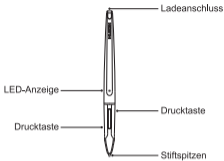

Vue d'ensemble du produit

Accessories

Stylet numérique

Câble de charge du stylet

Pointes de remplacement

Guide d'aide au démarrage rapide

Charger le stylet

Lorsque la batterie du stylet est vide, chargez le stylet au moyen du câble fourni. Vous pouvez le connecter à votre ordinateur, à une alimentation électrique ou à un socle d'alimentation.

Remplacement de la pointe du stylet

Lorsque la pointe de votre stylet est trop abîmée, vous devez la remplacer par une neuve.

Spécifications

Dimensions	176 x Φ 13,5mm
Poids	16,5g
Inclinaison du stylo	$\pm 45^\circ$
Temps de charge	Approx. 1,3 heure
Durée de vie	Approx. 350 heures
Temps pour mise en veille automatique	15mins

Produktübersicht

Zubehör

Digitaler Stift

Stift-Ladekabel

Ersatzspitzen

Stiftspitzen-Klammer

Den Stift aufladen

Wenn der Akku des Stifts leer ist, sollten Sie den Stift mithilfe des beigefügten Ladekabels aufladen. Es kann an einen Computer, eine Steckdose und eine Powerbank angeschlossen werden.