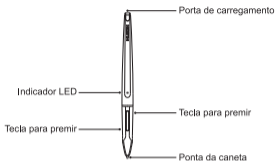

Visão geral do produto