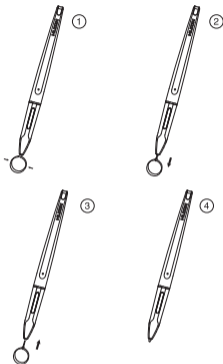

Замена наконечников ручки

Если наконечник ручки сильно износился, замените его следующим образом:

Характеристики

Размеры	176 x Ф13,5mm
Вес	16,5g
Наклон пера	±45°
Время зарядки	ок. 1,3 ч
Срок службы	ок. 350ч
Автоматический спящий режим	15 мин.