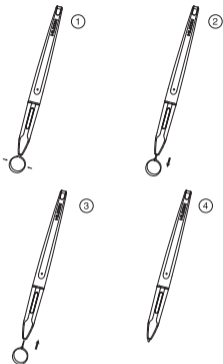

数位笔充电

当笔的电池用完或者笔身指示灯呈现橙色时请及时给数位笔充电。可以连接至电脑，电源或者移动电源。

橙色：电压低
红色：充电中
灯灭：充满电

更换笔尖

当笔尖磨损严重影响到数位笔正常使用时，请用附带的笔尖夹及时更换笔尖。

规格

尺寸	176 x Φ 13.5mm
净重	16.5克
倾斜角度	$\pm 45^\circ$
充电时间	1.3小时
续航时间	350小时
自动睡眠	15分钟

產品概覽