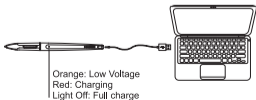

Vue d'ensemble du produit

Accessories

Stylet numérique

Câble de charge du stylet

Pointes de remplacement

Guide d'aide au démarrage rapide

Charger le stylet

Lorsque la batterie du stylet est vide, chargez le stylet au moyen du câble fourni. Vous pouvez le connecter à votre ordinateur, à une alimentation électrique ou à un socle d'alimentation.

Remplacement de la pointe du stylet

Lorsque la pointe de votre stylet est trop abîmée, vous devez la remplacer par une neuve.

Spécifications

Dimensions	176 x Φ 13,5mm
Poids	16,5g
Inclinaison du stylo	$\pm 45^\circ$
Temps de charge	Approx. 1,3 heure
Durée de vie	Approx. 350 heures
Temps pour mise en veille automatique	15mins