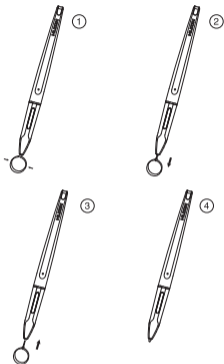

當筆尖磨損嚴重影響到數位筆正常使用時，請用附帶的筆尖夾及時更換筆尖。

規格

尺寸	176 x Φ 13.5mm
淨重	16.5克
傾斜角度	$\pm 45^\circ$
充電時間	1.3小時
續航時間	350小時
自動睡眠	15分鐘

製品概要

付属品

ペン

ペン用充電ケーブル

ペン先

ペン先クリップ

ペンの充電

ペンの電池が切れてしまった、パイロットランプがオレンジになった際は、付属される充電ケーブルを利用し、パソコン、USB充電器、モバイルバッテリーなどに接続が可能です。

オレンジ: バッテリー残量低下
赤点灯: 充電中
消灯: 充電完了

ペン先の交換

ペン先が非常に磨り減っている際は付属されるピンセットを利用して、ペン先を交換して下さい。

仕様

寸法	176 x Φ 13.5mm
重量	16.5g
ペン傾度	$\pm 45^\circ$
充電時間	約1.3時間
寿命	約350時間
自動スリープ時間	15分