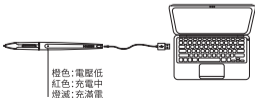

配件

數位筆

筆充電線

備用筆尖

取筆器

數位筆充電

當筆的電池用完或者筆身指示燈呈現橙色時請及時給數位筆充電。可以連接至電腦，電源或者移動電源。

更換筆尖