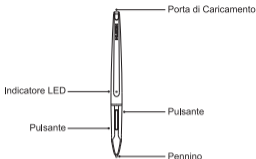

오렌지색: 저전압
 적색: 충전중
 초록: 충전 완료

펜 심을 교환합니다.

펜 심이 많이 닳았을 경우, 첨부되어 있는 펜 클립으로 펜 심을 교환해 주세요.

사양

치수	176 x Φ 13.5mm
중량	16.5g
펜 기울임	$\pm 45^\circ$
충전 시간	대략 1.3시간
수명	대략 350시간
자동 절전 모드	15분

Panoramica del Prodotto

Accessori