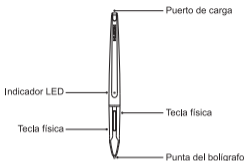

Vista general del producto