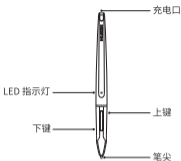

产品概览

配件

数位笔充电

当笔的电池用完或者笔身指示灯呈现橙色时请及时给数位笔充电。可以连接至电脑，电源或者移动电源。

橙色：电压低
红色：充电中
灯灭：充满电