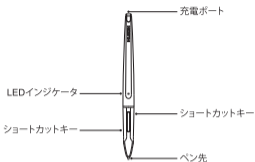

数位笔充电

当笔的电池用完或者笔身指示灯呈现橙色时请及时给数位笔充电。可以连接至电脑，电源或者移动电源。

橙色：电压低
红色：充电中
灯灭：充满电

更换笔尖

当笔尖磨损严重影响到数位笔正常使用时，请用附带的笔尖夹及时更换笔尖。

规格

尺寸	176 x Φ 13.5mm
净重	16.5克
倾斜角度	$\pm 45^\circ$
充电时间	1.3小时
续航时间	350小时
自动睡眠	15分钟

產品概覽

配件

數位筆

筆充電線

備用筆尖

取筆器

數位筆充電

當筆的電池用完或者筆身指示燈呈現橙色時請及時給數位筆充電。可以連接至電腦，電源或者移動電源。

更換筆尖

當筆尖磨損嚴重影響到數位筆正常使用時，請用附帶的筆尖夾及時更換筆尖。

規格

尺寸	176 x Φ 13.5mm
淨重	16.5克
傾斜角度	$\pm 45^\circ$
充電時間	1.3小時
續航時間	350小時
自動睡眠	15分鐘

製品概要

付属品

ペン

ペン用充電ケーブル

ペン先