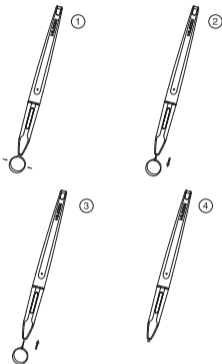

Remplacement de la pointe du stylet

Lorsque la pointe de votre stylet est trop abîmée, vous devez la remplacer par une neuve.

Spécifications

Dimensions	176 x Φ 13,5mm
Poids	16,5g
Inclinaison du stylo	$\pm 45^\circ$
Temps de charge	Approx. 1,3 heure
Durée de vie	Approx. 350 heures
Temps pour mise en veille automatique	15mins

Orange: Niedrige Spannung

Rot: Wird aufgeladen

Licht aus: Vollständig aufgeladen

Die Stiftspitze ersetzen

Wenn die Stiftspitze stark abgenutzt ist, ersetzen Sie die Spitze mithilfe der beigefügten Stiftklammer.