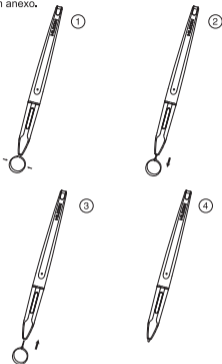

Vista general del producto

Accesorios

Bolígrafo

Cable de carga del bolígrafo

Puntas de sustitución

Clip de punta del bolígrafo

Cargar el bolígrafo

Cuando la batería del bolígrafo se agote, cárguelo con el cable incluido. Puede conectarlo al ordenador, cargador y cargador portátil.

Sustituir la punta del bolígrafo

Cuando la punta del bolígrafo esté muy desgastada, sustitúyala con el clip para bolígrafo adjunto.

Especificaciones

Dimensiones	176 x Φ 13,5mm
Peso	16,5g
Giro del Lápiz	$\pm 45^\circ$
Tiempo de Carga	Aprox. 1,3hrs
Tiempo de Uso	Aprox. 350hrs
Tiempo de Suspensión Automática	15min

Visão geral do produto

Acessórios

Caneta Stylus

Cabo de carregamento da caneta

Pontas de substituição

Presilha da ponta da caneta

Carregar a Caneta

Quando a bateria da caneta se esgotar, por favor carregue a caneta com o cabo em anexo. Este pode ser ligado ao computador, a uma fonte de alimentação e estação de carregamento.

Substitua a ponta da caneta

Quando a ponta da caneta estiver fortemente gasta, por favor, substitua a ponta com a presilha de caneta em anexo.

Especificações

Dimensão	176 x Φ 13,5mm
Peso	16,5g
Inclinação da Caneta	$\pm 45^\circ$
Duração do Carregamento	Aprox. 1,3 horas
Tempo de Funcionamento	Aprox. 350 horas
Tempo de Suspensão Automática	15min