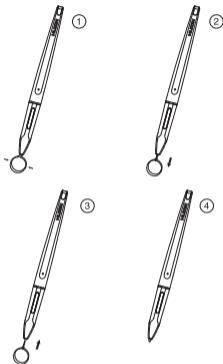

Sostituire il Pennino

Quando il pennino è molto consumato, rimpiazzarlo con la clip compresa.

Specifiche

Dimensioni	176 x Φ 13,5mm
Peso	16,5g
Inclinazione della penna	$\pm 45^\circ$
Tempo di ricarica	Circa 1,3 ore
Durata	Circa 350 ore
Tempo di sospensione autom.	15min

Vista general del producto

Accesorios

Bolígrafo

Cable de carga del bolígrafo

Puntas de sustitución

Clip de punta del bolígrafo

Cargar el bolígrafo

Cuando la batería del bolígrafo se agote, cárguelo con el cable incluido. Puede conectarlo al ordenador, cargador y cargador portátil.

Sustituir la punta del bolígrafo

Cuando la punta del bolígrafo esté muy desgastada, sustitúyala con el clip para bolígrafo adjunto.

Especificaciones

Dimensiones	176 x Φ 13,5mm
Peso	16,5g
Giro del Lápiz	$\pm 45^\circ$
Tiempo de Carga	Aprox. 1,3hrs
Tiempo de Uso	Aprox. 350hrs
Tiempo de Suspensión Automática	15min