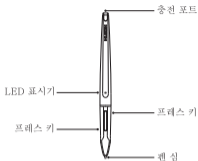

제품 개요

액세서리

펜을 충전합니다.

펜의 배터리가 다 소모되었을 경우, 첨부되어 있는 케이블로 펜을 충전해 주세요. 컴퓨터, 전원 및 전원 뱅크에 접속할 수 있습니다.

오렌지색: 저전압
적색: 충전중
초록: 충전 완료