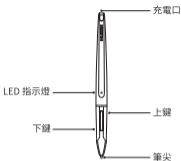

数位笔充电

当笔的电池用完或者笔身指示灯呈现橙色时请及时给数位笔充电。可以连接至电脑，电源或者移动电源。

橙色：电压低
红色：充电中
灯灭：充满电

更换笔尖

当笔尖磨损严重影响到数位笔正常使用时，请用附带的笔尖夹及时更换笔尖。

规格

尺寸	176 x Φ 13.5mm
净重	16.5克
倾斜角度	$\pm 45^\circ$
充电时间	1.3小时
续航时间	350小时
自动睡眠	15分钟

產品概覽