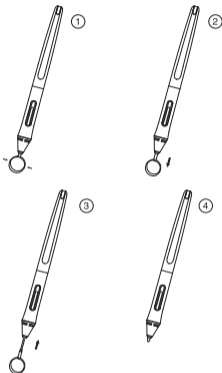

## Specification

Dimension	163.6 x $\Phi$ 14.5mm
Net Weight	13g
Tilt Angle	$\pm 45^\circ$

## Accessories

Stylet numérique

Guide d'aide au démarrage rapide

Pointes de remplacement

## Remplacement de la pointe du stylet

Lorsque la pointe de votre stylet est trop abîmée, vous devez la remplacer par une neuve.

## Spécifications

Dimensions	163.6 x $\Phi$ 14.5mm
Poids	13g
Inclinaison du stylo	$\pm 45^\circ$