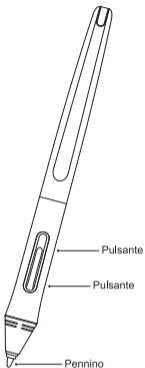

Panoramica del Prodotto

Accessori