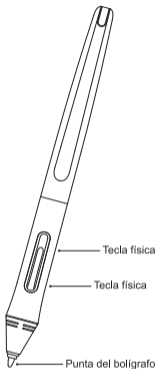

Vista general del producto

Accesorios