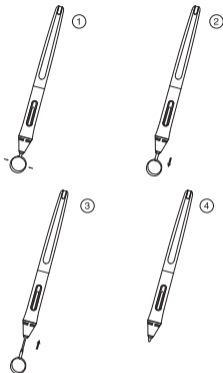

## Характеристики

Размеры	163.6 x Ф14.5mm
Вес	13г
Наклон пера	±45°

## Zawartość

Pióro bez baterii

Narzędzie do  
wymiany wkładów

Zapasowe wkłady

## Wymiana wkładu

Gdy wkład do pióra jest już mocno zużyty, należy go wymienić za pomocą dołączonego narzędzia.

## Dane techniczne

Wymiary	163.6 x $\Phi$ 14.5mm
Waga netto	13g
Dozwolony kąt nachylenia	$\pm 45^\circ$

- +86-755-32998548
- [www.huion.com](http://www.huion.com)
- [www.facebook.com/huion](https://www.facebook.com/huion)
- huion-skype
- [service@huion.com](mailto:service@huion.com)
- <https://twitter.com/HuionTab>