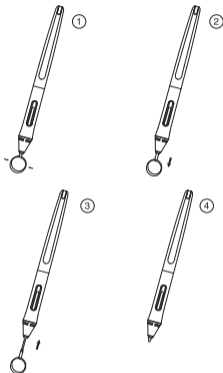

## 사양

치수	163.6 x $\phi$ 14.5mm
중량	13g
펜 기울임	$\pm 45^\circ$

## Accessori

Penna stilo

Clip Pennino

Pennini di ricambio

## Specifiche

Dimensioni	163.6 x $\Phi$ 14.5mm
Peso	13g
Inclinazione della penna	$\pm 45^\circ$