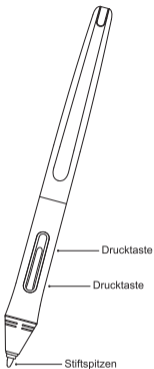

Produktübersicht

Packing List