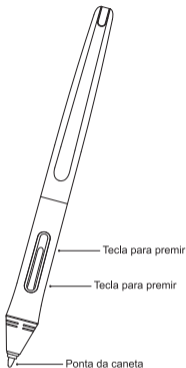

Visão geral do produto

Acessórios