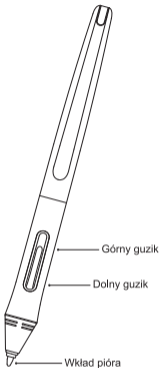

Opis produktu

Zawartość