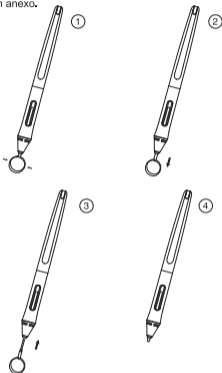

## Especificaciones

Dimensiones	163.6 x $\Phi$ 14.5mm
Peso	13g
Giro del Lápiz	$\pm 45^\circ$

## Acessórios

Caneta Stylus

Presilha da ponta da caneta

Pontas de substituição

## Especificações

Dimensão	163.6 x $\Phi$ 14.5mm
Peso	13g
Inclinação da Caneta	$\pm 45^\circ$