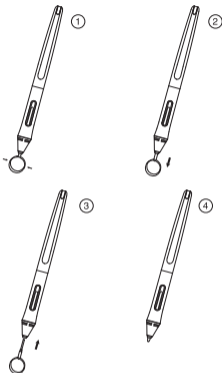

## Especificações

Dimensão	163.6 x $\Phi$ 14.5mm
Peso	13g
Inclinação da Caneta	$\pm 45^\circ$

## Внешний вид устройства

## Комплект поставки

Ручка / Перо  
(Дигитайзер)

Кольцо для замены  
наконечников

Сменные наконечники

## Характеристики

Размеры	163.6 x Ф14.5mm
Вес	13г
Наклон пера	±45°