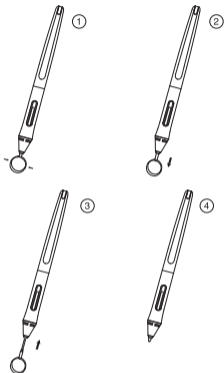

ペン先の交換

ペン先が非常に磨り減っている際は付属されるピンセットを利用して、ペン先を交換して下さい。

仕様

寸法	163.6 x Φ14.5mm
重量	13g
ペン傾度	$\pm 45^\circ$