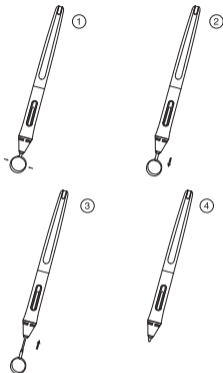

Die Stiftspitze ersetzen

Wenn die Stiftspitze stark abgenutzt ist, ersetzen Sie die Spitze mithilfe der beigefügten Stiftklammer.

Technische Daten

Abmessungen	163,6 x Φ14,5mm
Gewicht	13g
Stiftneigung	$\pm 45^\circ$