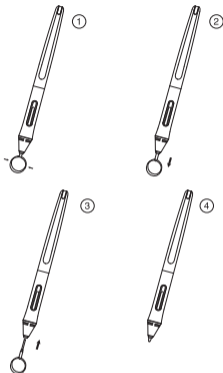

## Specifiche

Dimensioni	163.6 x $\Phi$ 14.5mm
Peso	13g
Inclinazione della penna	$\pm 45^\circ$

## Accesorios

Bolígrafo

Clip de punta del bolígrafo

Puntas de sustitución

## Especificaciones

Dimensiones	163.6 x $\Phi$ 14.5mm
Peso	13g
Giro del Lápiz	$\pm 45^\circ$