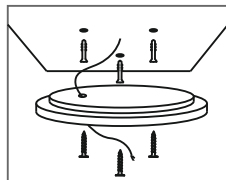

Подключение:

1. Аккуратно достаньте светильник и ИК-пульт управления из заводской упаковки.
2. Установите батарейки(в к-т не входят) в ИК-пульт дистанционного управления.
3. Снимите плафон светильника с основания, повернув его против часовой стрелки (Рис.1).
4. Определите место установки и проведите электропроводку к этому месту.
5. Приложите основание светильника к месту установки и разметьте монтажные отверстия, просверлите их (Рис.2).
6. Закрепите основание светильника на поверхности с помощью шурупов (в комплекте). При установке на каменные стены используйте пластиковые дюбели (в комплекте), (Рис.3).
7. Подключите светильник к электросети и проверьте работоспособность.
8. Установите плафон на место, повернув его по часовой стрелке (Рис.4).

Рис.1

Рис.2

Рис.3

Рис.4

Регулирование: управление светильником осуществляется с помощью инфракрасного пульта управления (Рис.5). Назначение кнопок:

“**⏻**” - включение/ выключение светильника

“**30min**” - включение «таймера выключения». При нажатии этой кнопки светильник мигнёт два раза. Через 30 минут светильник выключится.