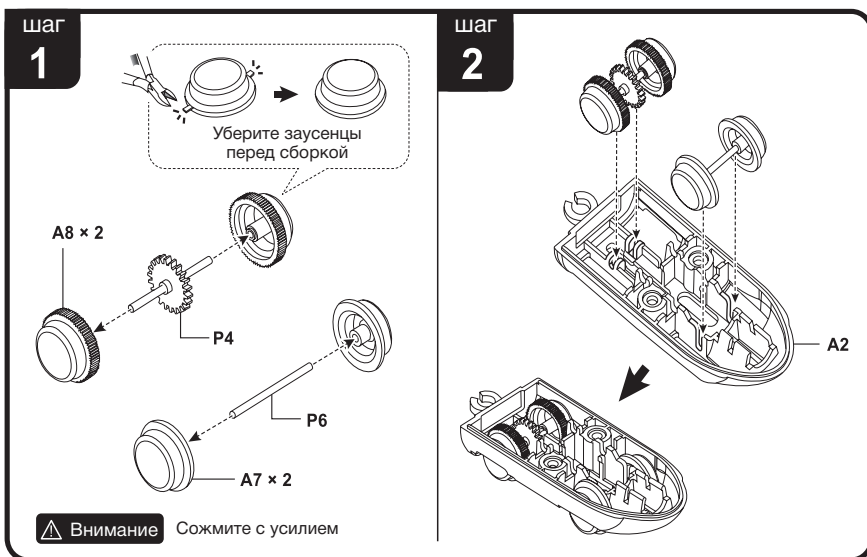

Механические детали и необходимые инструменты:

P1	Двигатель с солнечным модулем	ШТ.	1	P2	Шестерёнка	ШТ.	1	P3	Шестерёнка	ШТ.	1	P4	Ось с валом	ШТ.	1	P5	Ось 16 мм	ШТ.	2
P6	Ось 19 мм	ШТ.	5	P7	Винт	ШТ.	4	P8	Губка	ШТ.	2	Крестообразная отвертка				Косые острогубцы			

P9	Наклейки	
		1

Пластиковые детали:

Сборка

Шаг
3

Шаг
4

Шаг
5

шаг
6

шаг
7