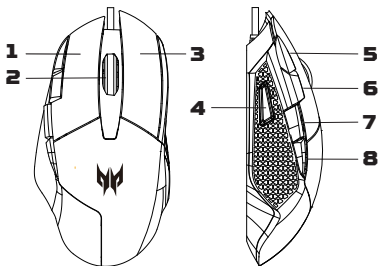

Краткое руководство

В этом руководстве описываются процедуры использования и меры безопасности. Внимательно прочтите его, чтобы правильно использовать ваше изделие, и сохраните для наведения справок в будущем.

Характеристики

- Модель: PMW010
- Тип разъема: USB
- Длина кабеля: Ø3,0, 1,8 м ± 0,3 м
- Размеры (Д x Ш x В): 136,2 x 72,2 x 40,4 мм ± 0,2 мм
- Вес: 135,2 г ± 5 г
- Макс. DPI: 6500
- Кнопки: 8
- Тип датчика: оптический

Особенности устройства

1. Левая кнопка
2. Колесико прокрутки
3. Правая кнопка
4. Кнопка стрельбы
5. Кнопка увеличения показателя DPI:
  800 [зеленый]→1600 [желтый]→3200 [синий]→6500 [красный]
6. Кнопка уменьшения показателя DPI:
  6500 [красный]→3200 [синий]→1600 [желтый]→800 [зеленый]
7. Кнопка перехода вперед
8. Кнопка перехода назад

Системная совместимость

- Windows® 10, Windows® 8.1, Windows® 8, Windows® 7
- Интерфейс: Разъем USB

Начало работы

Возможность использования функции Plug and Play (драйверы не требуются)